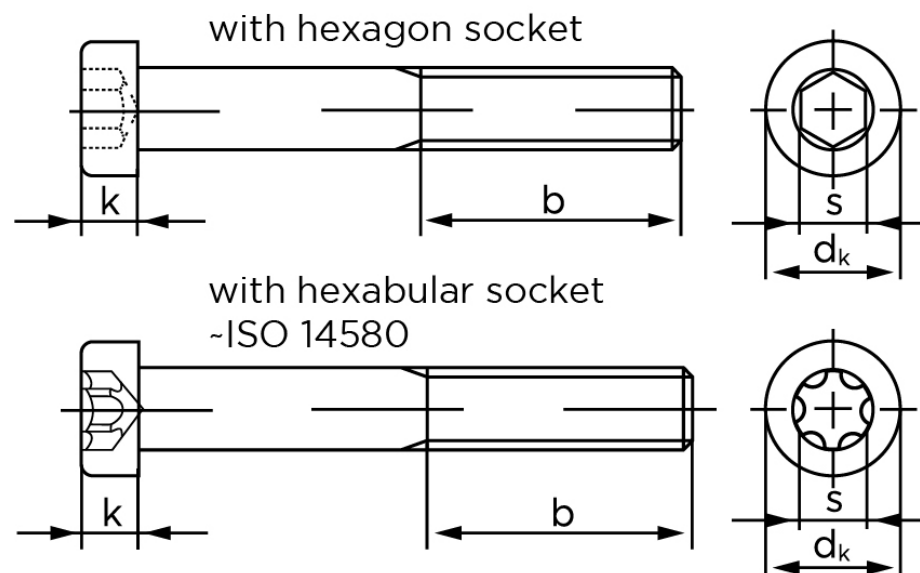

Cylinderhovedet Insexskrue M/Lavhoved DIN 7984 Rustfri A2 M5x12 (100 Stk)

SKU: 079849200050012

GTIN:

Norm	DIN 7984
Dimensions	5
d_k	8,5
k	3,5
s	3
ISR	T25
b^1	16
b^2	
b^3	
Bemærkning	b^1 for $l \leq 125$ mm b^2 for $l \leq 200$ mm b^3 for $l > 200$ mm

Bemærk disse data er vejlede, og informationerne skal anses som vejledende,

Vil du vide mere om dette produkt
Forespørg pris her