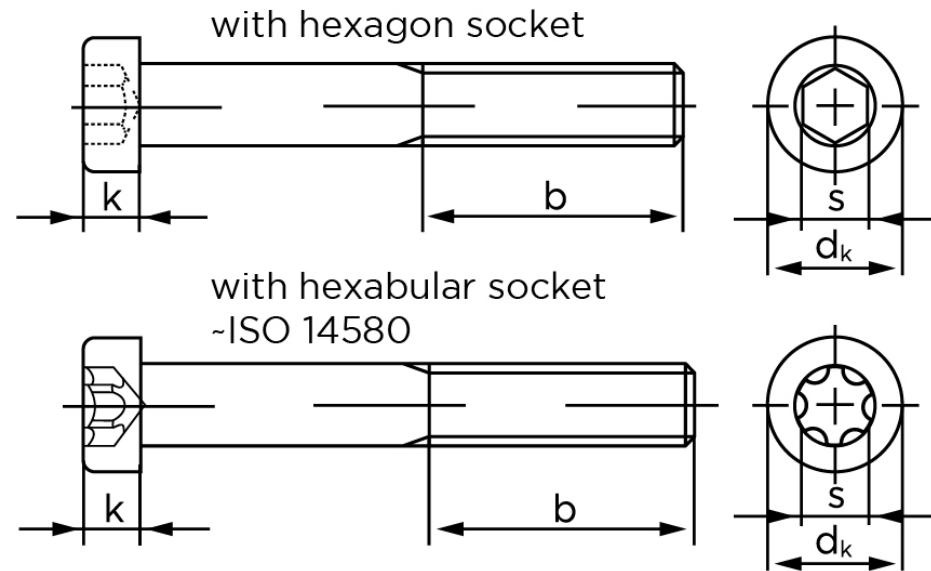

Cylinderhovedet Insexskruer M/Lavhoved DIN 7984 Elforzinket Stål Kl. 8.8 M5x14 (500 Stk)

SKU: 079848100050014

GTIN:

Norm	DIN 7984
Dimensions	5
d_k	8,5
k	3,5
s	3
ISR	T25
b^1	16
b^2	
b^3	
Bemærkning	b^1 for $l \leq 125$ mm b^2 for $l \leq 200$ mm b^3 for $l > 200$ mm

Bemærk disse data er vejlede, og informationerne skal anses som vejledende,

Vil du vide mere om dette produkt
Forespørg pris her