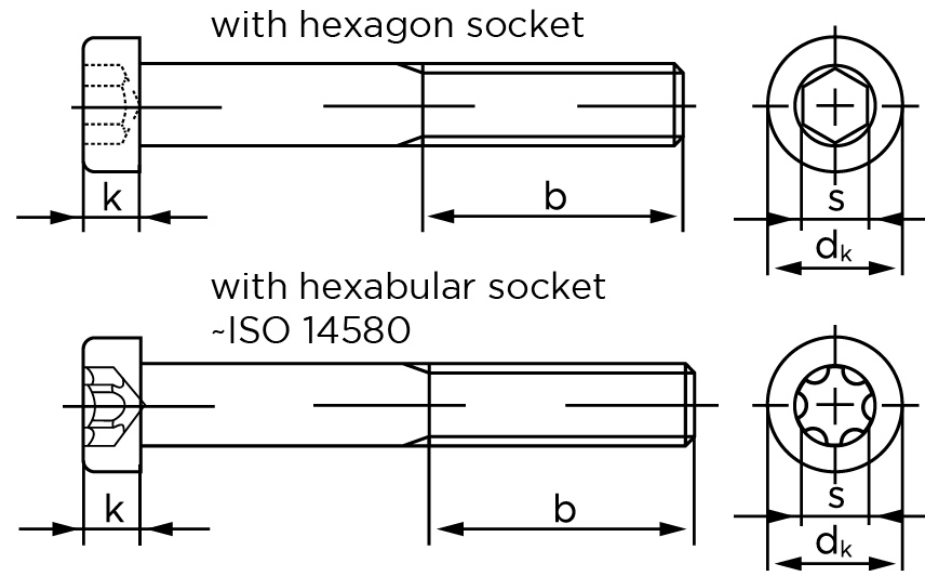

Cylinderhovedet Insexskruer M/Lavhoved DIN 7984 Elforzinket Stål Kl. 8.8 M5x16 (500 Stk)

SKU: 079848100050016

GTIN:

Norm	DIN 7984
Dimensions	5
d_k	8,5
k	3,5
s	3
ISR	T25
b^1	16
b^2	
b^3	
Bemærkning	b^1 for $l \leq 125$ mm b^2 for $l \leq 200$ mm b^3 for $l > 200$ mm

Bemærk disse data er vejlede, og informationerne skal anses som vejledende,

Vil du vide mere om dette produkt
Forespørg pris her