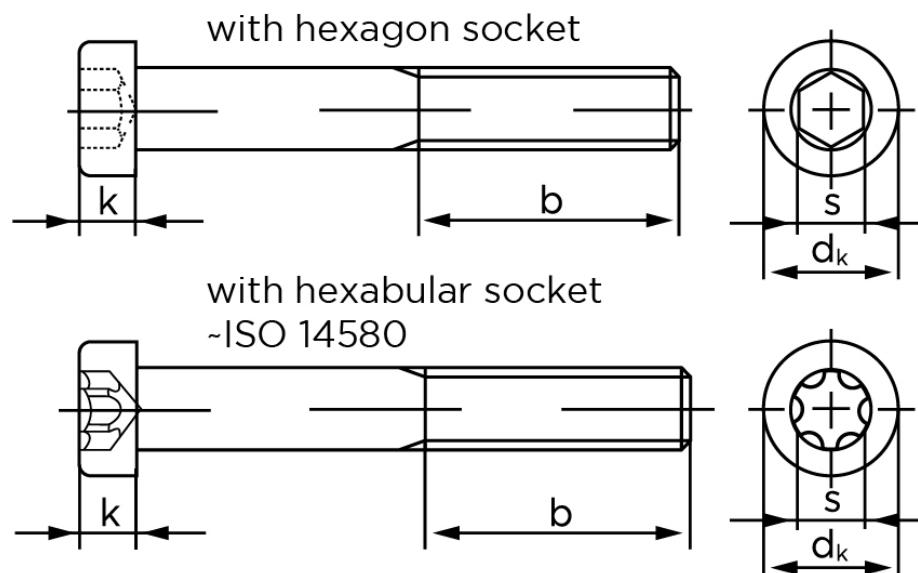

Cylinderhovedet Insexskrue M/Lavhoved DIN 7984 Ubehandlet Stål Kl. 8.8 M5x18 (500 Stk)

SKU: 079848000050018

GTIN:

Norm	DIN 7984
Dimensions	5
d_k	8,5
k	3,5
s	3
ISR	T25
b^1	16
b^2	
b^3	
Bemærkning	b^1 for $l \leq 125$ mm b^2 for $l \leq 200$ mm b^3 for $l > 200$ mm

Bemærk disse data er vejlede, og informationerne skal anses som vejledende,

Vil du vide mere om dette produkt
Forespørg pris her