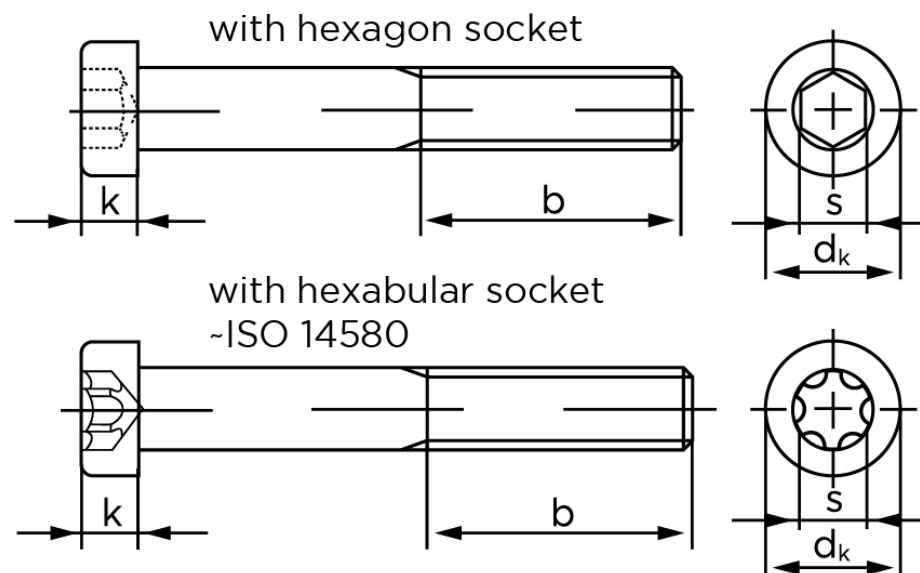

Cylinderhovedet Insexskruer M/Lavhoved DIN 7984 Elforzinket Stål Kl. 8.8 M5x40 (200 Stk)

SKU: 079848100050040

GTIN:

Norm	DIN 7984
Dimensions	5
d_k	8,5
k	3,5
s	3
ISR	T25
b^1	16
b^2	
b^3	
Bemærkning	b^1 for $l \leq 125$ mm b^2 for $l \leq 200$ mm b^3 for $l > 200$ mm

Bemærk disse data er vejlede, og informationerne skal anses som vejledende,

Vil du vide mere om dette produkt
Forespørg pris her