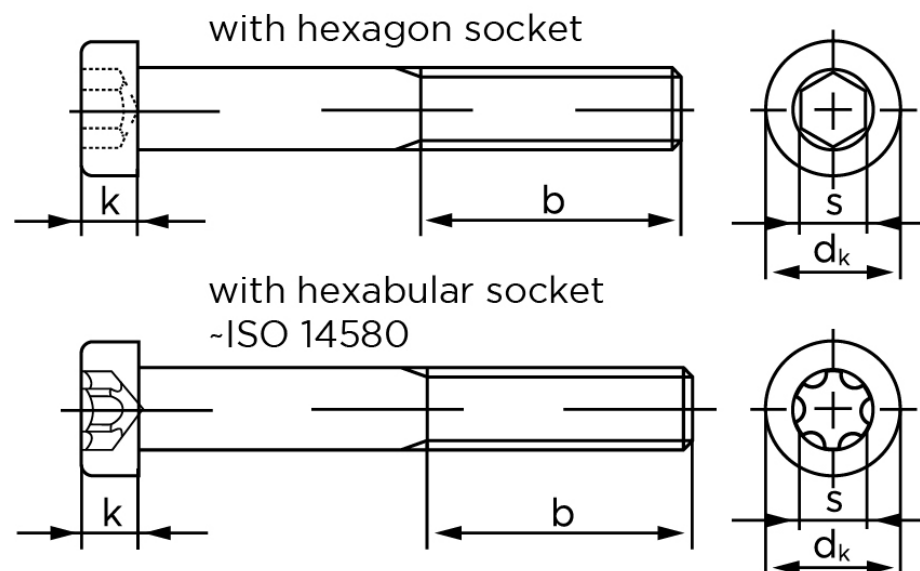

Cylinderhovedet Insexskruer M/Lavhoved DIN 7984 Elforzinket Stål Kl. 8.8 M5x55 (200 Stk)

SKU: 079848100050055

GTIN:

Norm	DIN 7984
Dimensions	5
d_k	8,5
k	3,5
s	3
ISR	T25
b^1	16
b^2	
b^3	
Bemærkning	b^1 for $l \leq 125$ mm b^2 for $l \leq 200$ mm b^3 for $l > 200$ mm

Bemærk disse data er vejlede, og informationerne skal anses som vejledende,

Vil du vide mere om dette produkt
Forespørg pris her