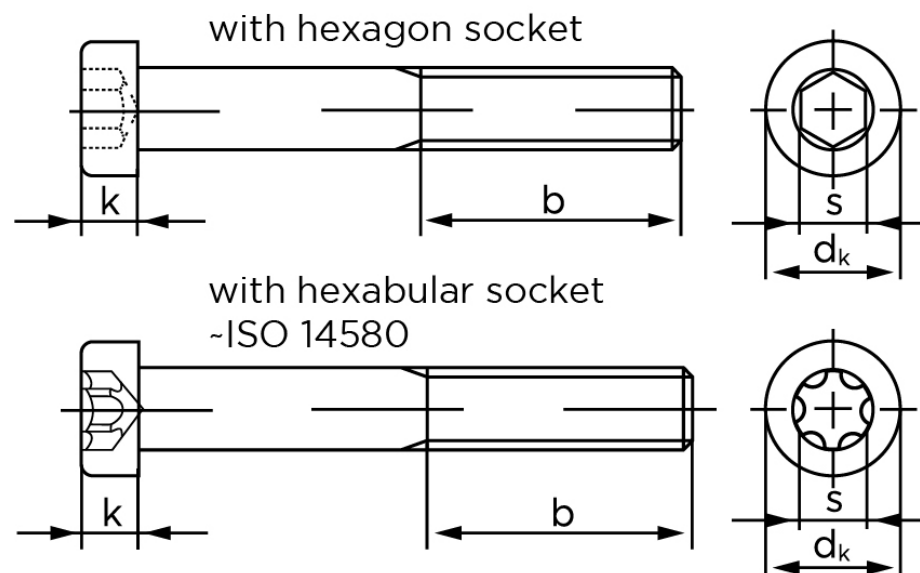

Cylinderhovedet Insexskrue M/Lavhoved DIN 7984 Elforzinket Stål Kl. 8.8 M5x60 (200 Stk)

SKU: 079848100050060

GTIN:

Norm	DIN 7984
Dimensions	5
d_k	8,5
k	3,5
s	3
ISR	T25
b^1	16
b^2	
b^3	
Bemærkning	b^1 for $l \leq 125$ mm b^2 for $l \leq 200$ mm b^3 for $l > 200$ mm

Bemærk disse data er vejlede, og informationerne skal anses som vejledende,

Vil du vide mere om dette produkt
Forespørg pris her