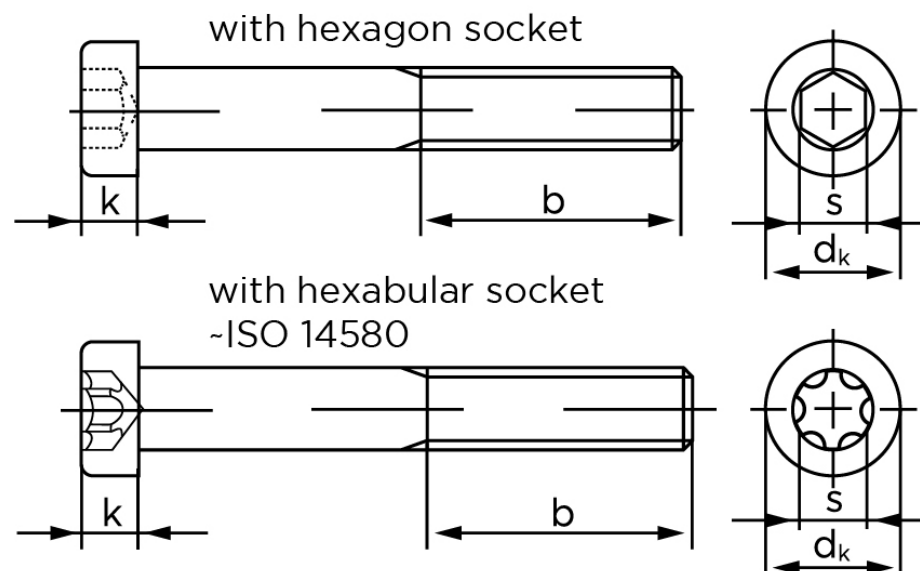

Cylinderhovedet Insexskruer M/Lavhoved DIN 7984 Ubehandlet Stål Kl. 8.8 M6x12 (100 Stk)

SKU: 079848009060012

GTIN:

Norm	DIN 7984
Dimensions	6
d_k	10
k	4
s	4
ISR	T30
b^1	18
Bemærkning	b^1 for $l \leq 125$ mm b^2 for $l \leq 200$ mm b^3 for $l > 200$ mm

Bemærk disse data er vejledende, og informationerne skal anses som vejledende, Bolte.dk stiller ingen garanti eller kan stilles til ansvar for overstående datatabel. Er du i tvivl så kontakt os på 75154999.

Vil du vide mere om dette produkt
Forespørg pris her