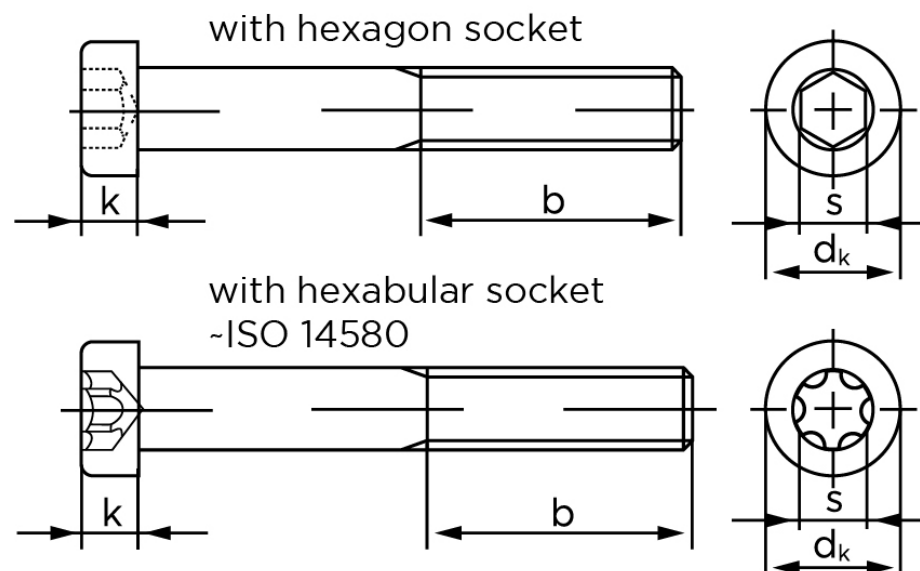

Cylinderhovedet Insexskruer M/Lavhoved DIN 7984 Rustfri-Syrefast A4 M6x12 (100 Stk)

SKU: 079849400060012

GTIN:

Norm	DIN 7984
Dimensions	6
d_k	10
k	4
s	4
ISR	T30
b^1	18
Bemærkning	b^1 for $l \leq 125$ mm b^2 for $l \leq 200$ mm b^3 for $l > 200$ mm

Bemærk disse data er vejledende, og informationerne skal anses som vejledende, Bolte.dk stiller ingen garanti eller kan stilles til ansvar for overstående datatabel. Er du i tvivl så kontakt os på 75154999.

Vil du vide mere om dette produkt
Forespørg pris her