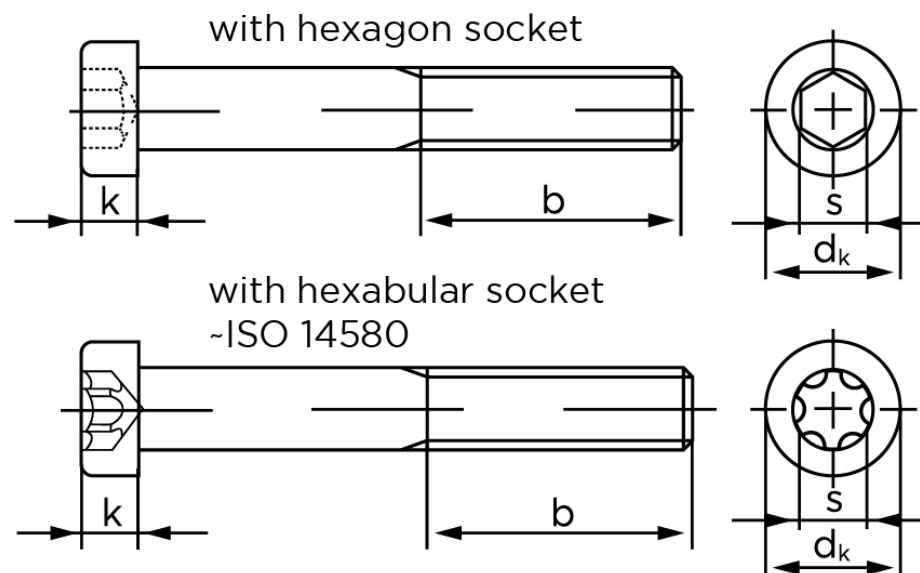

Cylinderhovedet Insexskruer M/Lavhoved DIN 7984 Rustfri A2 M6x20 (100 Stk)

SKU: 079849200060020

GTIN:

Norm	DIN 7984
Dimensions	6
d_k	10
k	4
s	4
ISR	T30
b^1	18
Bemærkning	b^1 for $l \leq 125$ mm b^2 for $l \leq 200$ mm b^3 for $l > 200$ mm

Bemærk disse data er vejledende, og informationerne skal anses som vejledende, Bolte.dk stiller ingen garanti eller kan stilles til ansvar for overstående datatabel. Er du i tvivl så kontakt os på 75154999.

Vil du vide mere om dette produkt
Forespørg pris her