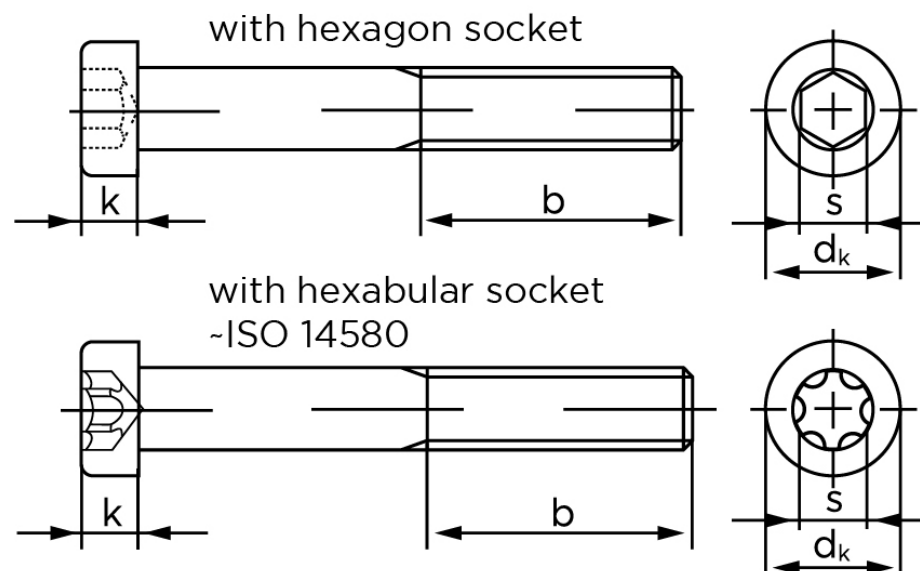

Cylinderhovedet Insexskruer M/Lavhoved DIN 7984 Ubehandlet Stål Kl. 10.9 M6x25 (500 Stk)

SKU: 079841000060025

GTIN:

Norm	DIN 7984
Dimensions	6
d_k	10
k	4
s	4
ISR	T30
b^1	18
Bemærkning	b^1 for $l \leq 125$ mm b^2 for $l \leq 200$ mm b^3 for $l > 200$ mm

Bemærk disse data er vejledende, og informationerne skal anses som vejledende, Bolte.dk stiller ingen garanti eller kan stilles til ansvar for overstående datatabel. Er du i tvivl så kontakt os på 75154999.

Vil du vide mere om dette produkt
Forespørg pris her