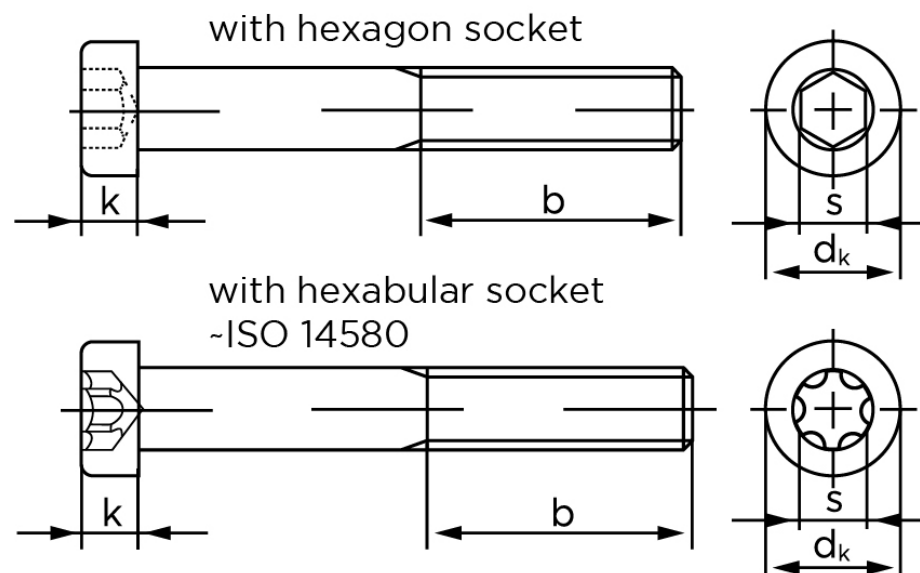

Cylinderhovedet Insexskrue M/Lavhoved DIN 7984 Rustfri A2 M6x30 (100 Stk)

SKU: 079849200060030

GTIN:

Norm	DIN 7984
Dimensions	6
d_k	10
k	4
s	4
ISR	T30
b^1	18
Bemærkning	b^1 for $l \leq 125$ mm b^2 for $l \leq 200$ mm b^3 for $l > 200$ mm

Bemærk disse data er vejledende, og informationerne skal anses som vejledende, Bolte.dk stiller ingen garanti eller kan stilles til ansvar for overstående datatabel. Er du i tvivl så kontakt os på 75154999.

Vil du vide mere om dette produkt
Forespørg pris her