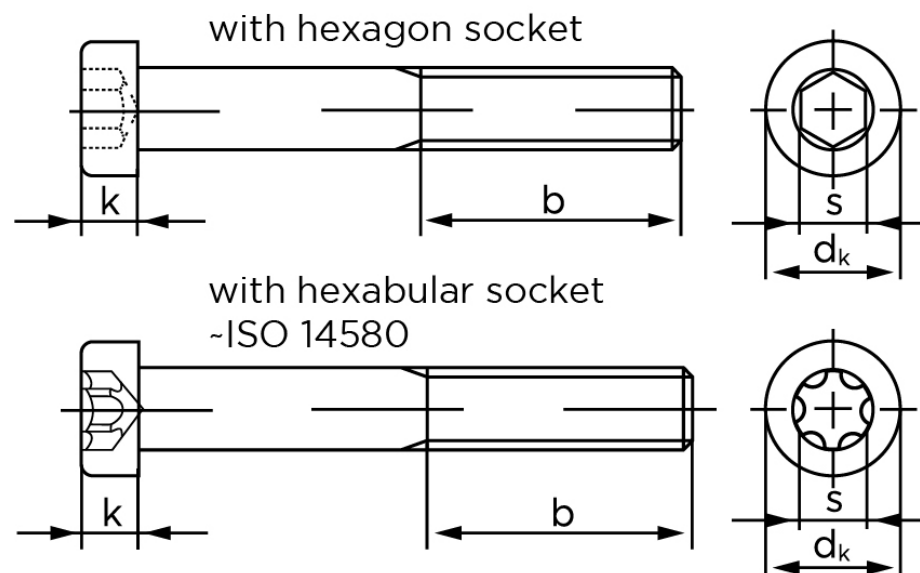

Cylinderhovedet Insexskruer M/Lavhoved DIN 7984 Ubehandlet Stål Kl. 8.8 M6x35 (200 Stk)

SKU: 079848000060035

GTIN:

Norm	DIN 7984
Dimensions	6
d_k	10
k	4
s	4
ISR	T30
b^1	18
Bemærkning	b^1 for $l \leq 125$ mm b^2 for $l \leq 200$ mm b^3 for $l > 200$ mm

Bemærk disse data er vejledende, og informationerne skal anses som vejledende, Bolte.dk stiller ingen garanti eller kan stilles til ansvar for overstående datatabel. Er du i tvivl så kontakt os på 75154999.

Vil du vide mere om dette produkt
Forespørg pris her