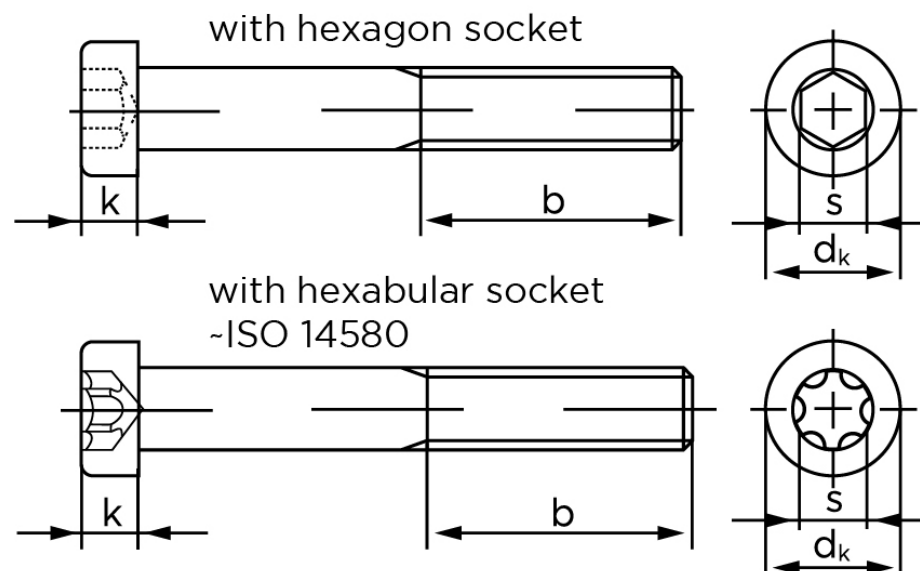

Cylinderhovedet Insexskrue M/Lavhoved DIN 7984 Ubehandlet Stål Kl. 8.8 M6x45 (200 Stk)

SKU: 079848000060045

GTIN:

Norm	DIN 7984
Dimensions	6
d_k	10
k	4
s	4
ISR	T30
b^1	18
Bemærkning	b^1 for $l \leq 125$ mm b^2 for $l \leq 200$ mm b^3 for $l > 200$ mm

Bemærk disse data er vejledende, og informationerne skal anses som vejledende, Bolte.dk stiller ingen garanti eller kan stilles til ansvar for overstående datatabel. Er du i tvivl så kontakt os på 75154999.

Vil du vide mere om dette produkt
Forespørg pris her