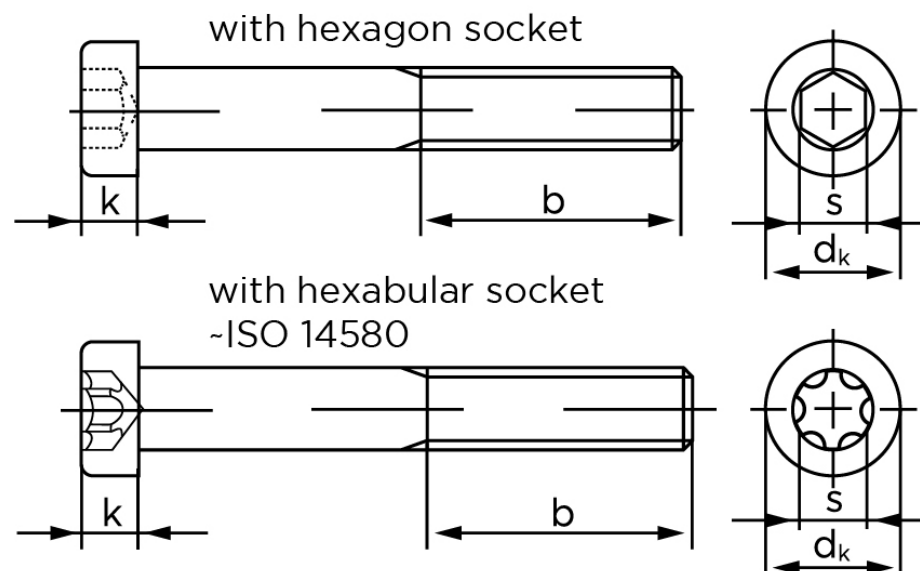

Cylinderhovedet Insexskrue M/Lavhoved DIN 7984 Elforzinket Stål Kl. 8.8 M6x45 (200 Stk)

SKU: 079848100060045

GTIN:

Norm	DIN 7984
Dimensions	6
d_k	10
k	4
s	4
ISR	T30
b^1	18
Bemærkning	b^1 for $l \leq 125$ mm b^2 for $l \leq 200$ mm b^3 for $l > 200$ mm

Bemærk disse data er vejledende, og informationerne skal anses som vejledende, Bolte.dk stiller ingen garanti eller kan stilles til ansvar for overstående datatabel. Er du i tvivl så kontakt os på 75154999.

Vil du vide mere om dette produkt
Forespørg pris her