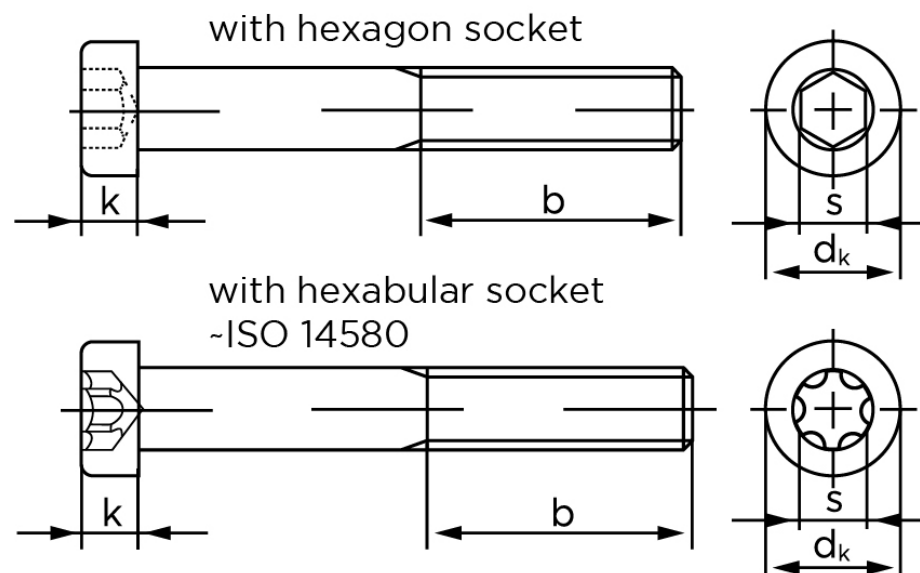

Cylinderhovedet Insexskruer M/Lavhoved DIN 7984 Elforzinket Stål Kl. 8.8 M6x50 (200 Stk)

SKU: 079848100060050

GTIN:

Norm	DIN 7984
Dimensions	6
d_k	10
k	4
s	4
ISR	T30
b^1	18
Bemærkning	b^1 for $l \leq 125$ mm b^2 for $l \leq 200$ mm b^3 for $l > 200$ mm

Bemærk disse data er vejledende, og informationerne skal anses som vejledende, Bolte.dk stiller ingen garanti eller kan stilles til ansvar for overstående datatabel. Er du i tvivl så kontakt os på 75154999.

Vil du vide mere om dette produkt
Forespørg pris her