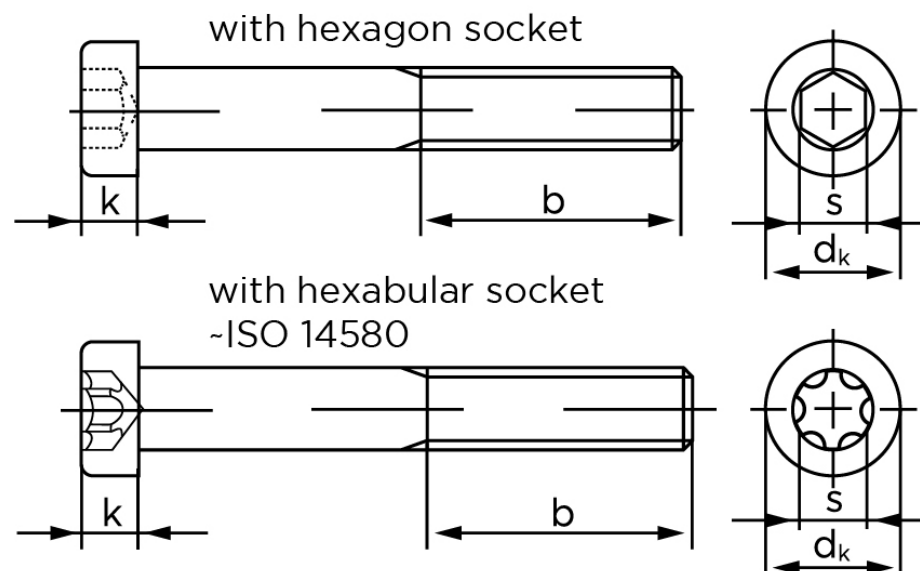

Cylinderhovedet Insexskrue M/Lavhoved DIN 7984 Ubehandlet Stål Kl. 8.8 M6x55 (200 Stk)

SKU: 079848000060055

GTIN:

Norm	DIN 7984
Dimensions	6
d_k	10
k	4
s	4
ISR	T30
b^1	18
Bemærkning	b^1 for $l \leq 125$ mm b^2 for $l \leq 200$ mm b^3 for $l > 200$ mm

Bemærk disse data er vejledende, og informationerne skal anses som vejledende, Bolte.dk stiller ingen garanti eller kan stilles til ansvar for overstående datatabel. Er du i tvivl så kontakt os på 75154999.

Vil du vide mere om dette produkt
Forespørg pris her