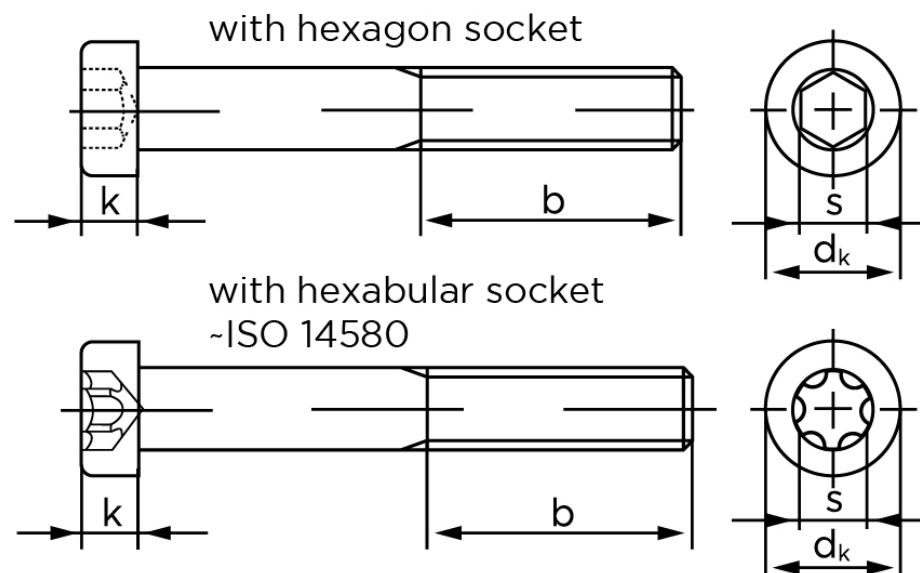

Cylinderhovedet Insexskrue M/Lavhoved DIN 7984 Rustfri A2 M6x55 (100 Stk)

SKU: 079849200060055

GTIN:

Norm	DIN 7984
Dimensions	6
d_k	10
k	4
s	4
ISR	T30
b^1	18
Bemærkning	b^1 for $l \leq 125$ mm b^2 for $l \leq 200$ mm b^3 for $l > 200$ mm

Bemærk disse data er vejledende, og informationerne skal anses som vejledende, Bolte.dk stiller ingen garanti eller kan stilles til ansvar for overstående datatabel. Er du i tvivl så kontakt os på 75154999.

Vil du vide mere om dette produkt
Forespørg pris her