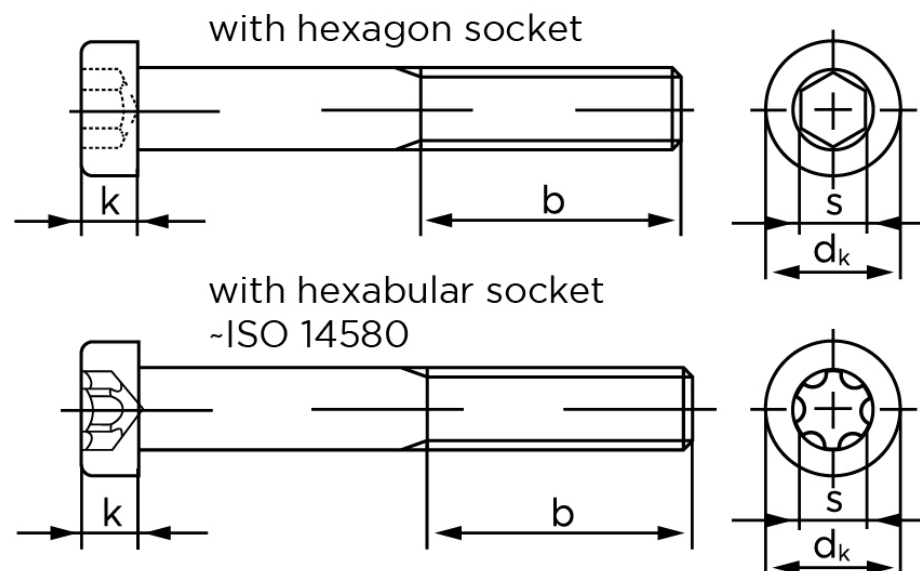

Cylinderhovedet Insexskrue M/Lavhoved DIN 7984 Rustfri A2 M6x60 (100 Stk)

SKU: 079849200060060

GTIN:

Norm	DIN 7984
Dimensions	6
d_k	10
k	4
s	4
ISR	T30
b^1	18
Bemærkning	b^1 for $l \leq 125$ mm b^2 for $l \leq 200$ mm b^3 for $l > 200$ mm

Bemærk disse data er vejledende, og informationerne skal anses som vejledende, Bolte.dk stiller ingen garanti eller kan stilles til ansvar for overstående datatabel. Er du i tvivl så kontakt os på 75154999.

Vil du vide mere om dette produkt
Forespørg pris her