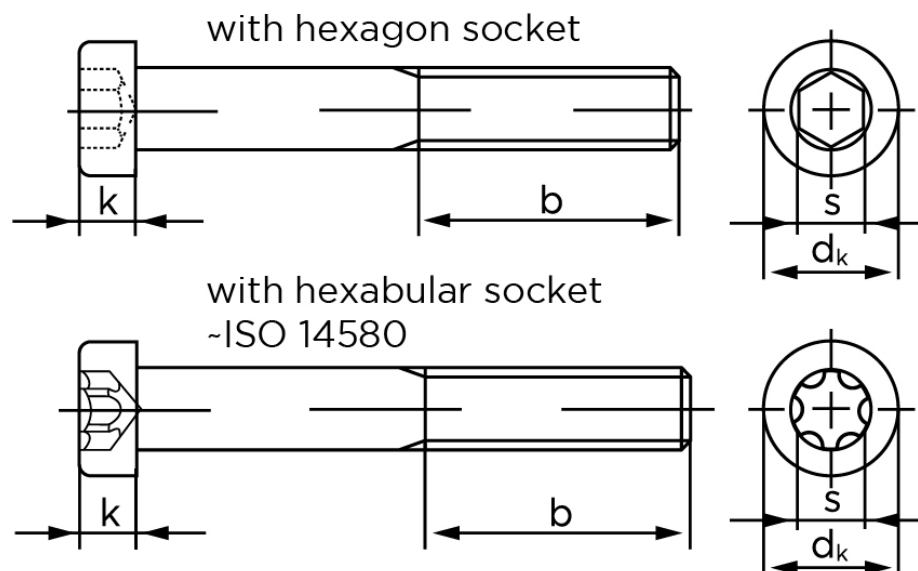

Cylinderhovedet Insexskruer M/Lavhoved DIN 7984 Ubehandlet Stål Kl. 8.8 M6x8 (100 Stk)

SKU: 079848009060008

GTIN:

Norm	DIN 7984
Dimensions	6
d_k	10
k	4
s	4
ISR	T30
b^1	18
Bemærkning	b^1 for $l \leq 125$ mm b^2 for $l \leq 200$ mm b^3 for $l > 200$ mm

Bemærk disse data er vejledende, og informationerne skal anses som vejledende, Bolte.dk stiller ingen garanti eller kan stilles til ansvar for overstående datatabel. Er du i tvivl så kontakt os på 75154999.

Vil du vide mere om dette produkt
Forespørg pris her