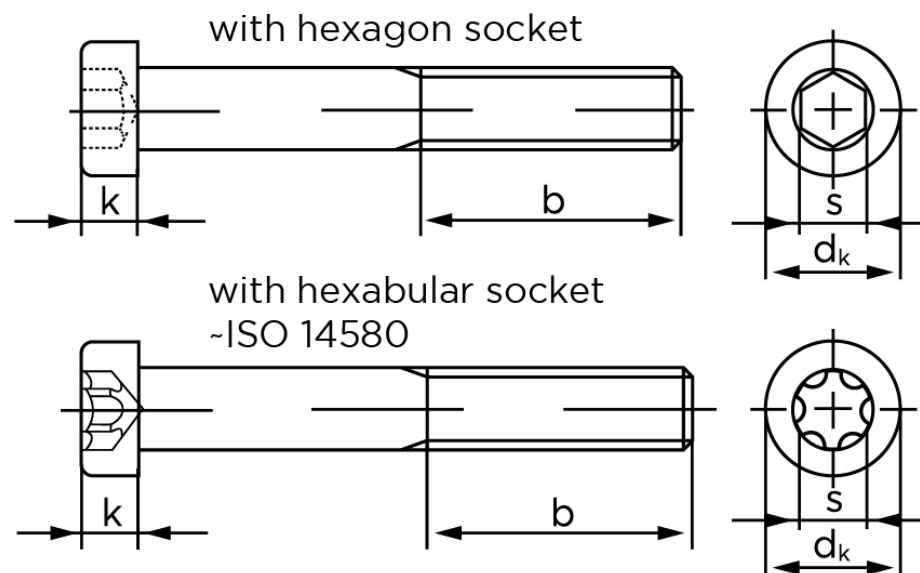

Cylinderhovedet Insexskruer M/Lavhoved DIN 7984 Elforzinket Stål Kl. 8.8 M6x80 (200 Stk)

SKU: 079848100060080

GTIN:

Norm	DIN 7984
Dimensions	6
d_k	10
k	4
s	4
ISR	T30
b^1	18
Bemærkning	b^1 for $l \leq 125$ mm b^2 for $l \leq 200$ mm b^3 for $l > 200$ mm

Bemærk disse data er vejledende, og informationerne skal anses som vejledende, Bolte.dk stiller ingen garanti eller kan stilles til ansvar for overstående datatabel. Er du i tvivl så kontakt os på 75154999.

Vil du vide mere om dette produkt
Forespørg pris her