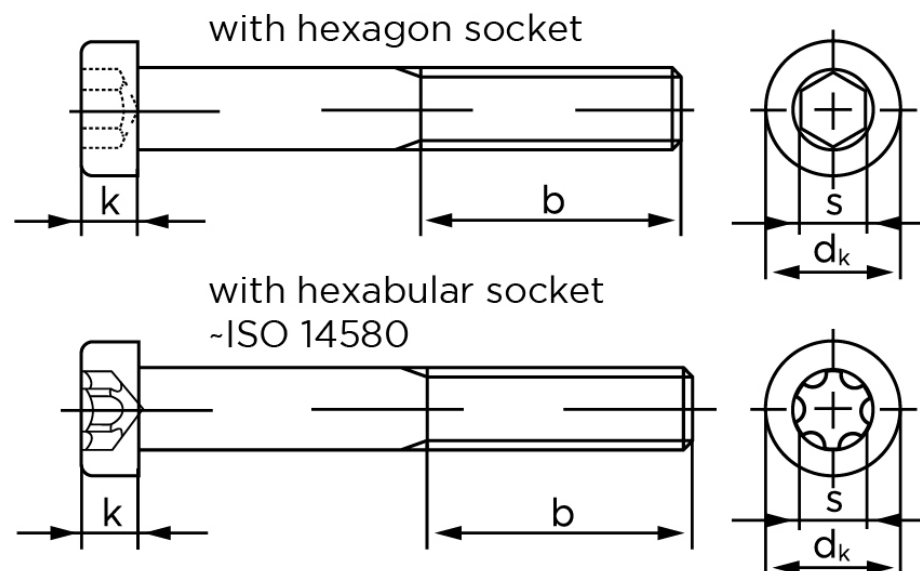

BOLTE.DK

KVALITETSSKRUER OG -BOLTE PÅ NETTET

Cylinderhovedet Insexskrue M/Lavhoved DIN 7984 Ubehandlet Stål Kl. 8.8 M8x100 (100 Stk)

SKU: 079848000080100

GTIN:

Norm	DIN 7984
Dimensions	8
d_k	13
k	5
s	5
ISR	T40
b^1	22
b^2	28
Bemærkning	b^1 for $l \leq 125$ mm b^2 for $l \leq 200$ mm b^3 for $l > 200$ mm

Bemærk disse data er vejlede, og informationerne skal anses som vejledende, Bolte.dk stiller ingen garanti eller kan stilles til ansvar for overstående datatabel. Er du i tvivl så

Vil du vide mere om dette produkt

Forespørg pris her