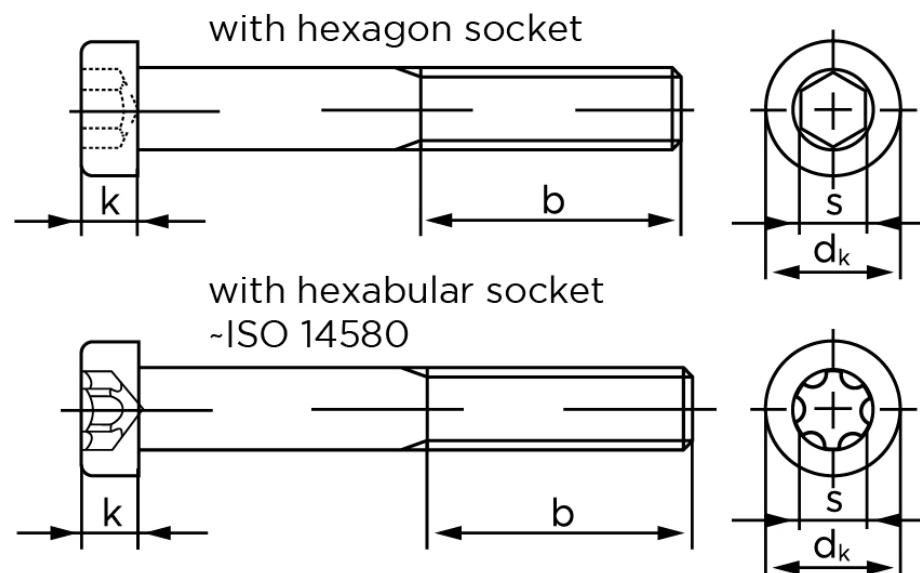

BOLTE.DK

KVALITETSSKRUER OG -BOLTE PÅ NETTET

Cylinderhovedet Insexskrue M/Lavhoved DIN 7984 Ubehandlet Stål Kl. 8.8 M8x12 (200 Stk)

SKU: 079848000080012

GTIN:

Norm	DIN 7984
Dimensions	8
d_k	13
k	5
s	5
ISR	T40
b^1	22
b^2	28
Bemærkning	b^1 for $l \leq 125$ mm b^2 for $l \leq 200$ mm b^3 for $l > 200$ mm

Bemærk disse data er vejlede, og informationerne skal anses som vejledende, Bolte.dk stiller ingen garanti eller kan stilles til ansvar for overstående datatabel. Er du i tvivl så

Vil du vide mere om dette produkt

Forespørg pris her