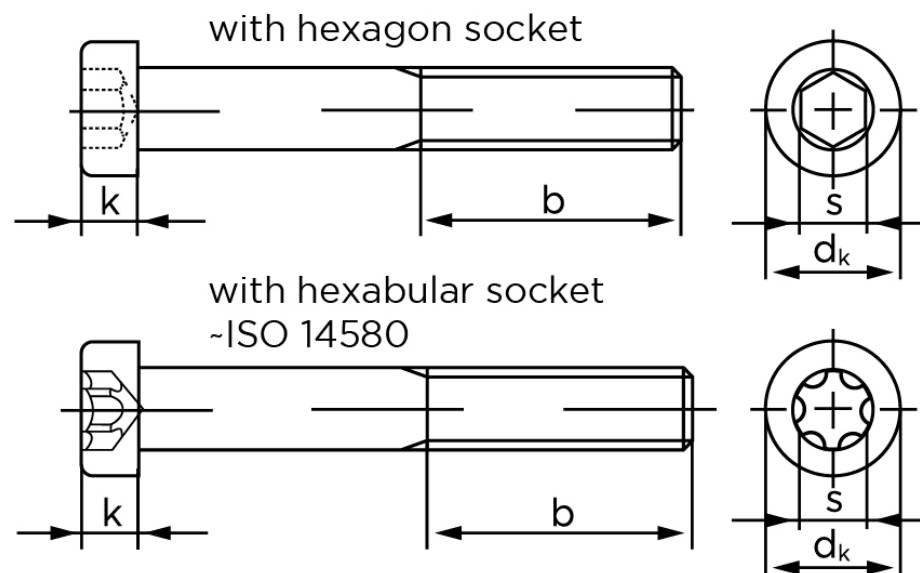

BOLTE

.DK

KVALITETSSKRUER OG -BOLTE PÅ NETTET

Cylinderhovedet Insexskrue M/Lavhoved DIN 7984 Rustfri A2 M8x12 (100 Stk)

SKU: 079849200080012

GTIN:

Norm	DIN 7984
Dimensions	8
d_k	13
k	5
s	5
ISR	T40
b^1	22
b^2	28
Bemærkning	b^1 for $l \leq 125$ mm b^2 for $l \leq 200$ mm b^3 for $l > 200$ mm

Bemærk disse data er vejlede, og informationerne skal anses som vejledende, Bolte.dk stiller ingen garanti eller kan stilles til ansvar for overstående datatabel. Er du i tvivl så

Vil du vide mere om dette produkt
Forespørg pris her