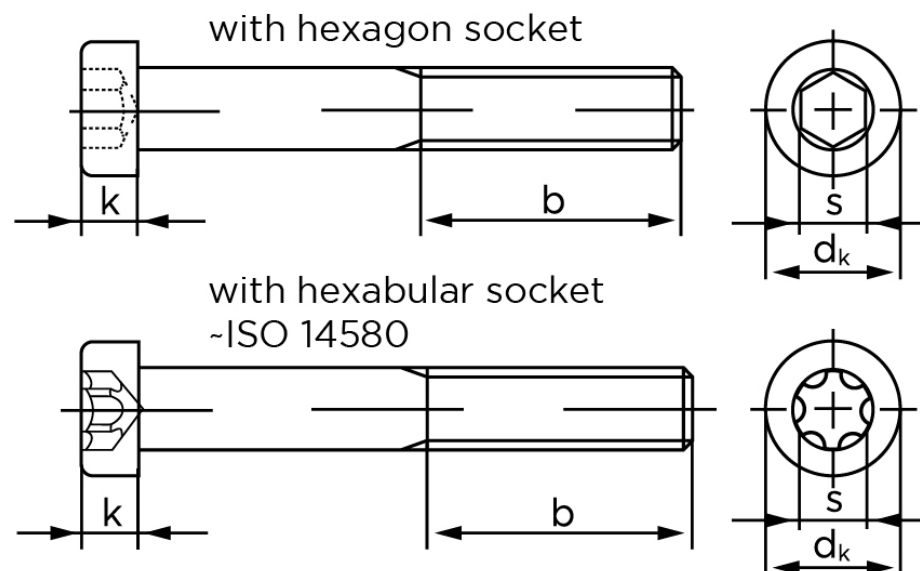

BOLTE

.DK

KVALITETSSKRUER OG -BOLTE PÅ NETTET

Cylinderhovedet Insexskruer M/Lavhoved DIN 7984 Ubehandlet Stål Kl. 10.9 M8x16 (200 Stk)

SKU: 079841000080016

GTIN:

Norm	DIN 7984
Dimensions	8
d_k	13
k	5
s	5
ISR	T40
b^1	22
b^2	28
Bemærkning	b^1 for $l \leq 125$ mm b^2 for $l \leq 200$ mm b^3 for $l > 200$ mm

Bemærk disse data er vejledende, og informationerne skal anses som vejledende, Bolte.dk stiller ingen garanti eller kan stilles til ansvar for overstående datatabel. Er du i tvivl så

Vil du vide mere om dette produkt

Forespørg pris her