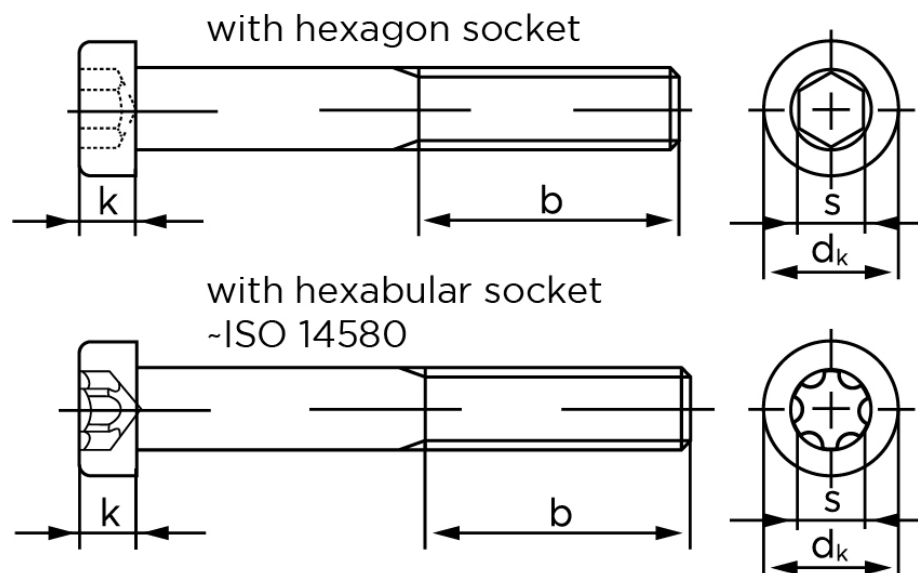

BOLTE.DK

KVALITETSSKRUER OG -BOLTE PÅ NETTET

Cylinderhovedet Insexskruer M/Lavhoved DIN 7984 Elforzinket Stål Kl. 8.8 M8x16 (200 Stk)

SKU: 079848100080016

GTIN:

Norm	DIN 7984
Dimensions	8
d_k	13
k	5
s	5
ISR	T40
b^1	22
b^2	28
Bemærkning	b^1 for $l \leq 125$ mm b^2 for $l \leq 200$ mm b^3 for $l > 200$ mm

Bemærk disse data er vejlede, og informationerne skal anses som vejledende, Bolte.dk stiller ingen garanti eller kan stilles til ansvar for overstående datatabel. Er du i tvivl så

Vil du vide mere om dette produkt
Forespørg pris her