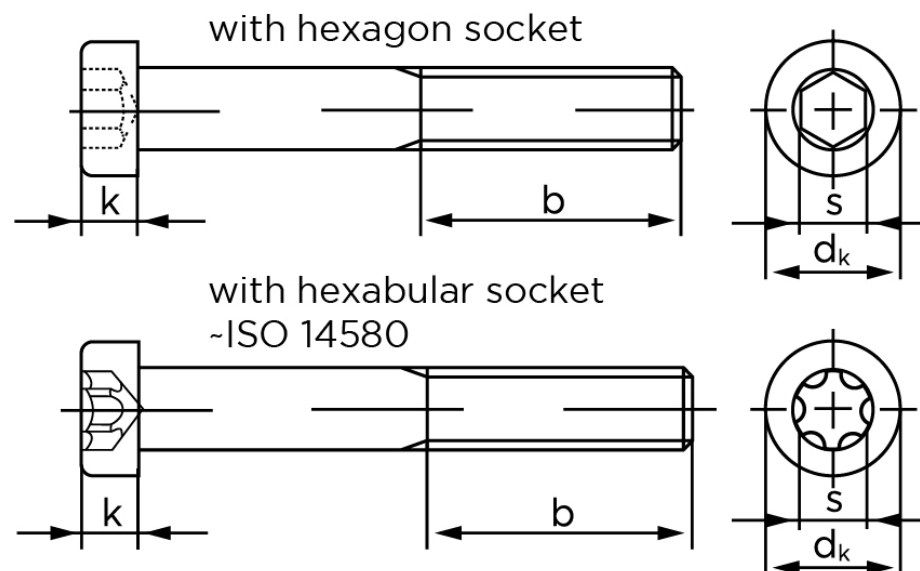

BOLTE.DK

KVALITETSSKRUER OG -BOLTE PÅ NETTET

Cylinderhovedet Insexskruer M/Lavhoved DIN 7984 Rustfri A2 M8x16 (100 Stk)

SKU: 079849200080016

GTIN:

Norm	DIN 7984
Dimensions	8
d_k	13
k	5
s	5
ISR	T40
b^1	22
b^2	28
Bemærkning	b^1 for $l \leq 125$ mm b^2 for $l \leq 200$ mm b^3 for $l > 200$ mm

Bemærk disse data er vejlede, og informationerne skal anses som vejledende, Bolte.dk stiller ingen garanti eller kan stilles til ansvar for overstående datatabel. Er du i tvivl så

Vil du vide mere om dette produkt
Forespørg pris her