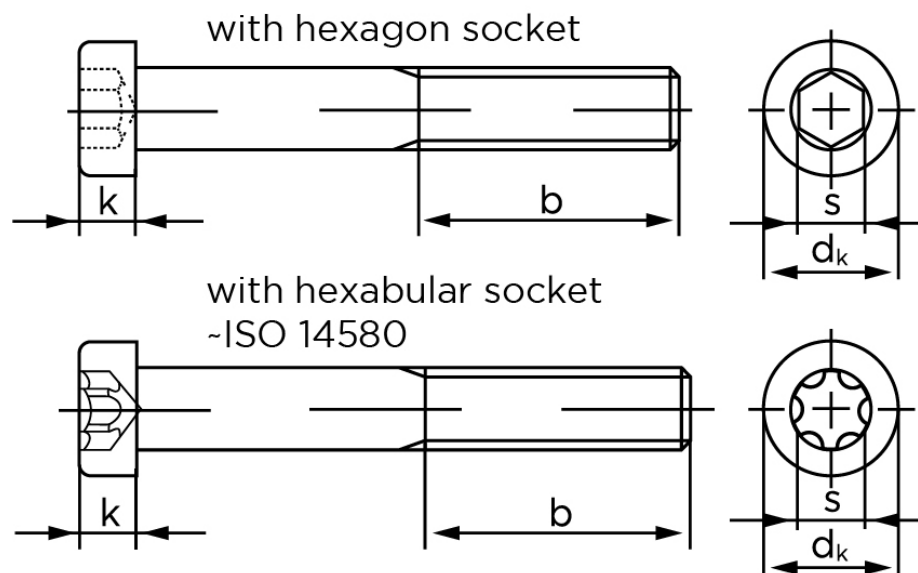

BOLTE.DK

KVALITETSSKRUER OG -BOLTE PÅ NETTET

Cylinderhovedet Insexskruer M/Lavhoved DIN 7984 Rustfri-Syrefast A4 M8x25 (100 Stk)

SKU: 079849400080025

GTIN:

Norm	DIN 7984
Dimensions	8
d_k	13
k	5
s	5
ISR	T40
b^1	22
b^2	28
Bemærkning	b^1 for $l \leq 125$ mm b^2 for $l \leq 200$ mm b^3 for $l > 200$ mm

Bemærk disse data er vejledende, og informationerne skal anses som vejledende, Bolte.dk stiller ingen garanti eller kan stilles til ansvar for overstående datatabel. Er du i tvivl så

Vil du vide mere om dette produkt

Forespørg pris her