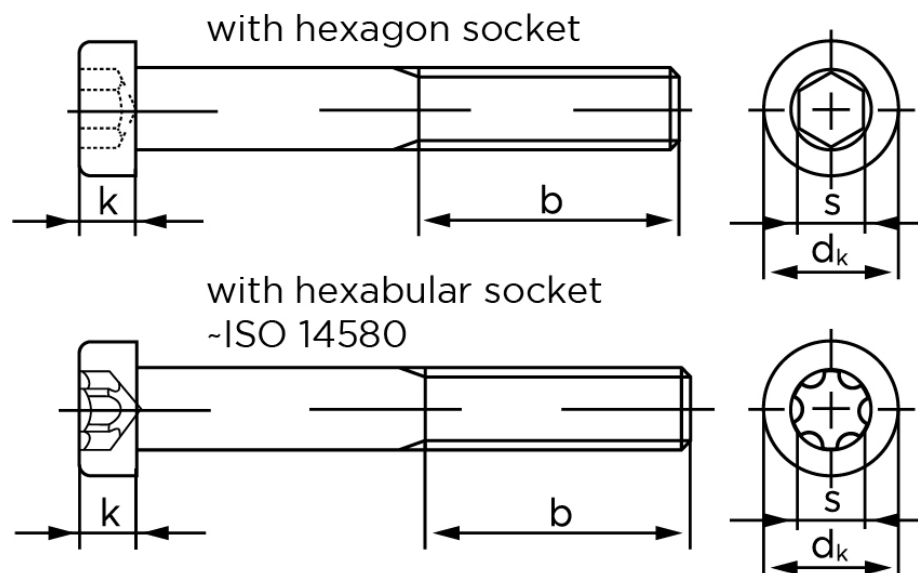

BOLTE.DK

KVALITETSSKRUER OG -BOLTE PÅ NETTET

Cylinderhovedet Insexskruer M/Lavhoved DIN 7984 Ubehandlet Stål Kl. 8.8 M8x30 (200 Stk)

SKU: 079848000080030

GTIN:

Norm	DIN 7984
Dimensions	8
d_k	13
k	5
s	5
ISR	T40
b^1	22
b^2	28
Bemærkning	b^1 for $l \leq 125$ mm b^2 for $l \leq 200$ mm b^3 for $l > 200$ mm

Bemærk disse data er vejlede, og informationerne skal anses som vejledende, Bolte.dk stiller ingen garanti eller kan stilles til ansvar for overstående datatabel. Er du i tvivl så

Vil du vide mere om dette produkt
Forespørg pris her