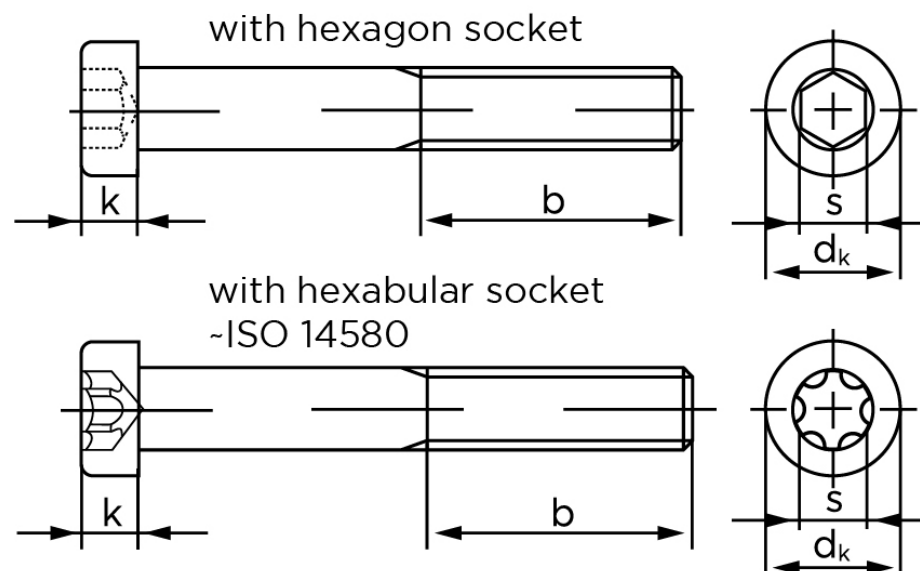

BOLTE.DK

KVALITETSSKRUER OG -BOLTE PÅ NETTET

Cylinderhovedet Insexskrue M/Lavhoved DIN 7984 Elforzinket Stål Kl. 8.8 M8x30 (200 Stk)

SKU: 079848100080030

GTIN:

Norm	DIN 7984
Dimensions	8
d_k	13
k	5
s	5
ISR	T40
b^1	22
b^2	28
Bemærkning	b^1 for $l \leq 125$ mm b^2 for $l \leq 200$ mm b^3 for $l > 200$ mm

Bemærk disse data er vejlede, og informationerne skal anses som vejledende, Bolte.dk stiller ingen garanti eller kan stilles til ansvar for overstående datatabel. Er du i tvivl så

Vil du vide mere om dette produkt

Forespørg pris her