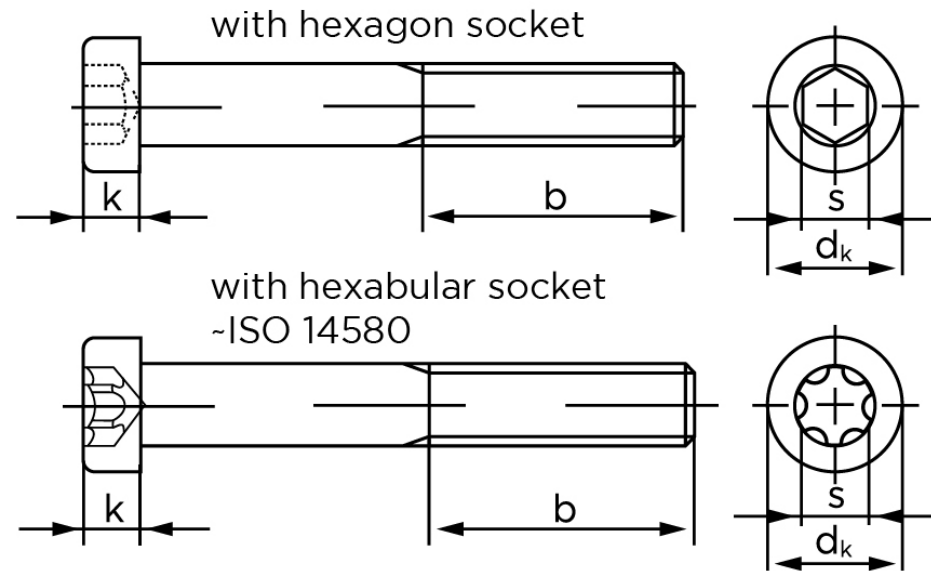

Cylinderhovedet Insexskrue M/Lavhoved DIN 7984 Ubehandlet Stål Kl. 8.8 M8x35 (200 Stk)

SKU: 079848000080035

GTIN:

Norm	DIN 7984
Dimensions	8
d_k	13
k	5
s	5
ISR	T40
b^1	22
b^2	28
Bemærkning	b^1 for $l \leq 125$ mm b^2 for $l \leq 200$ mm b^3 for $l > 200$ mm

Bemærk disse data er vejlede, og informationerne skal anses som vejledende, Bolte.dk stiller ingen garanti eller kan stilles til ansvar for overstående datatabel. Er du i tvivl så

Vil du vide mere om dette produkt

Forespørg pris her