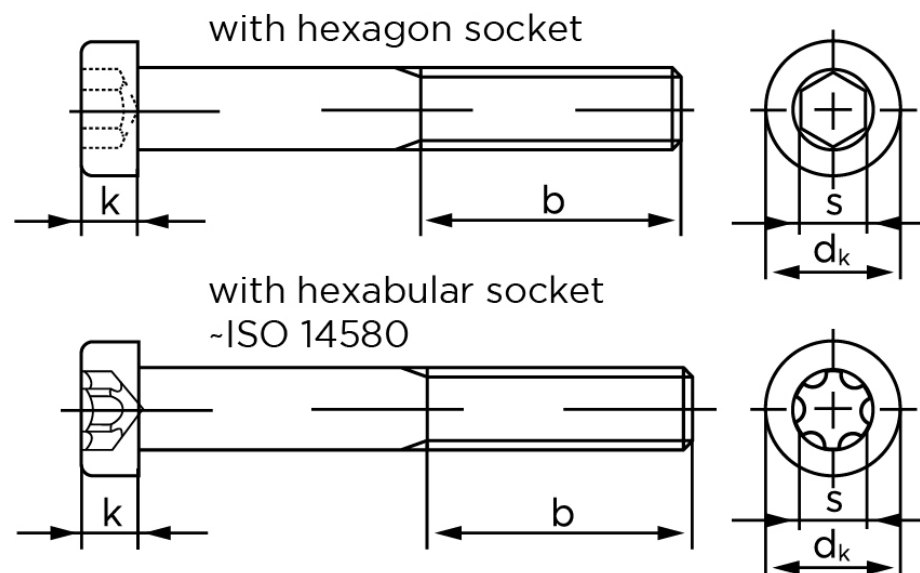

BOLTE.DK

KVALITETSSKRUER OG -BOLTE PÅ NETTET

Cylinderhovedet Insexskrue M/Lavhoved DIN 7984 Ubehandlet Stål Kl. 8.8 M8x40 (200 Stk)

SKU: 079848000080040

GTIN:

Norm	DIN 7984
Dimensions	8
d_k	13
k	5
s	5
ISR	T40
b^1	22
b^2	28
Bemærkning	b^1 for $l \leq 125$ mm b^2 for $l \leq 200$ mm b^3 for $l > 200$ mm

Bemærk disse data er vejlede, og informationerne skal anses som vejledende, Bolte.dk stiller ingen garanti eller kan stilles til ansvar for overstående datatabel. Er du i tvivl så

Vil du vide mere om dette produkt

Forespørg pris her