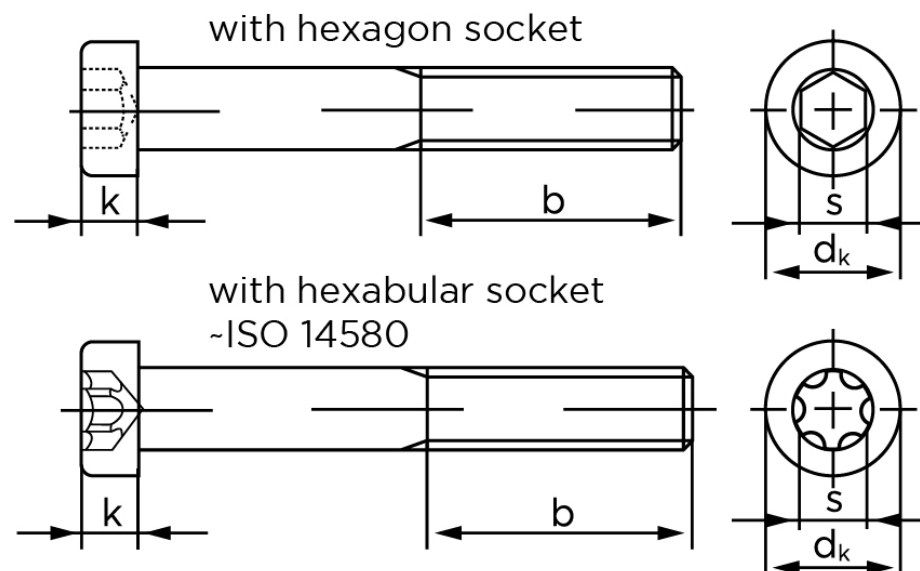

BOLTE.DK

KVALITETSSKRUER OG -BOLTE PÅ NETTET

Cylinderhovedet Insexskruer M/Lavhoved DIN 7984 Rustfri-Syrefast A4 M8x40 (100 Stk)

SKU: 079849400080040

GTIN:

Norm	DIN 7984
Dimensions	8
d_k	13
k	5
s	5
ISR	T40
b^1	22
b^2	28
Bemærkning	b^1 for $l \leq 125$ mm b^2 for $l \leq 200$ mm b^3 for $l > 200$ mm

Bemærk disse data er vejlede, og informationerne skal anses som vejledende, Bolte.dk stiller ingen garanti eller kan stilles til ansvar for overstående datatabel. Er du i tvivl så

Vil du vide mere om dette produkt
Forespørg pris her