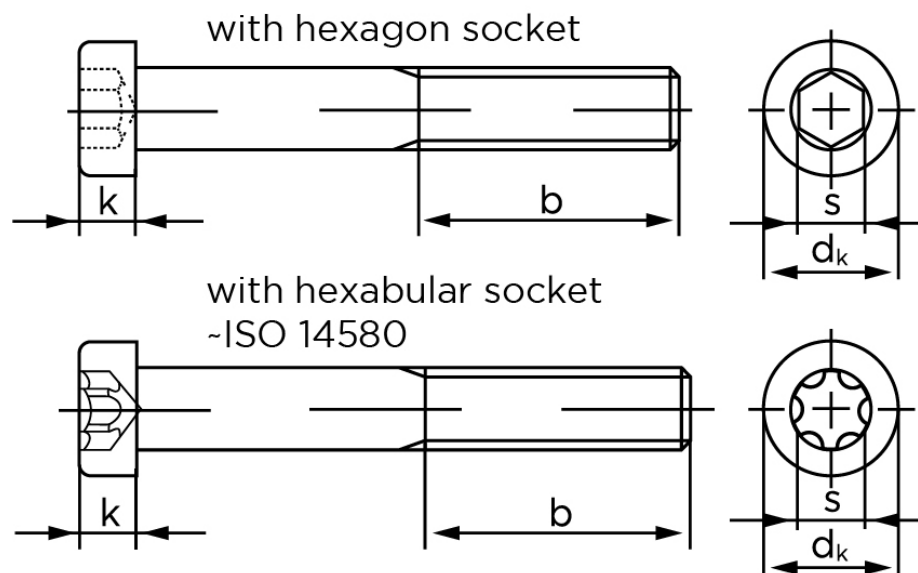

BOLTE.DK

KVALITETSSKRUER OG -BOLTE PÅ NETTET

Cylinderhovedet Insexskrue M/Lavhoved DIN 7984 Rustfri A2 M8x45 (100 Stk)

SKU: 079849200080045

GTIN:

Norm	DIN 7984
Dimensions	8
d_k	13
k	5
s	5
ISR	T40
b^1	22
b^2	28
Bemærkning	b^1 for $l \leq 125$ mm b^2 for $l \leq 200$ mm b^3 for $l > 200$ mm

Bemærk disse data er vejlede, og informationerne skal anses som vejledende, Bolte.dk stiller ingen garanti eller kan stilles til ansvar for overstående datatabel. Er du i tvivl så

Vil du vide mere om dette produkt
Forespørg pris her