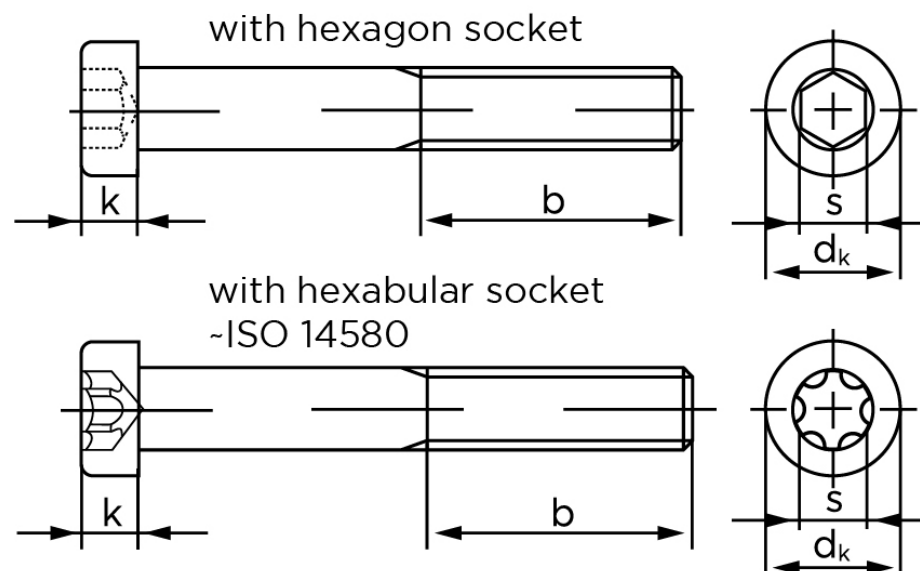

BOLTE.DK

KVALITETSSKRUER OG -BOLTE PÅ NETTET

Cylinderhovedet Insexskruer M/Lavhoved DIN 7984 Ubehandlet Stål Kl. 8.8 M8x50 (200 Stk)

SKU: 079848000080050

GTIN:

Norm	DIN 7984
Dimensions	8
d_k	13
k	5
s	5
ISR	T40
b^1	22
b^2	28
Bemærkning	b^1 for $l \leq 125$ mm b^2 for $l \leq 200$ mm b^3 for $l > 200$ mm

Bemærk disse data er vejlede, og informationerne skal anses som vejledende, Bolte.dk stiller ingen garanti eller kan stilles til ansvar for overstående datatabel. Er du i tvivl så

Vil du vide mere om dette produkt
Forespørg pris her