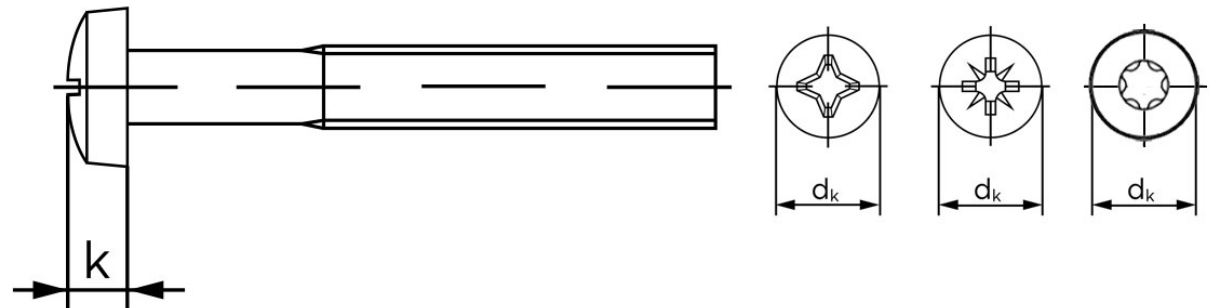

## Panhovedet Maskinskrue M/Torx ISR DIN 7985 Rustfri A2 M1,6x16-T5 (1000 Stk)

SKU: 079859260016016

GTIN:

Norm	DIN 7985
Dimensions	1,6
$d_k$	3,2
k	1,3
ISR	T5

Bemærk disse data er vejlede, og informationerne skal anses som vejledende, Bolte.dk stiller ingen garanti eller kan stilles til ansvar for overstående datatabel. Er du i tvivl så kontakt os på 75154999.