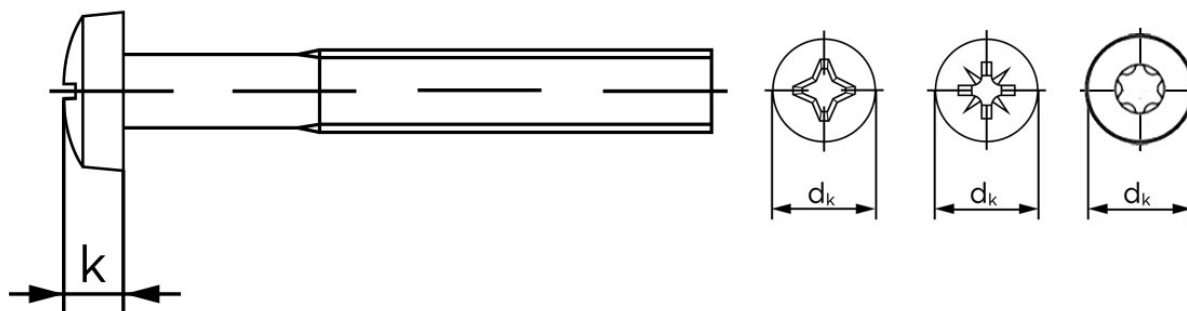

## Panhovedet Maskinskrue M/Pozidriv Z DIN 7985 Rustfri A2 M1,6x4 (1000 Stk)

SKU: 079859250016004

GTIN:

Norm	DIN 7985
Dimensions	1,6
$d_k$	3,2
k	1,3
ISR	T5

Bemærk disse data er vejlede, og informationerne skal anses som vejledende, Bolte.dk stiller ingen garanti eller kan stilles til ansvar for overstående datatabel. Er du i tvivl så kontakt os på 75154999.