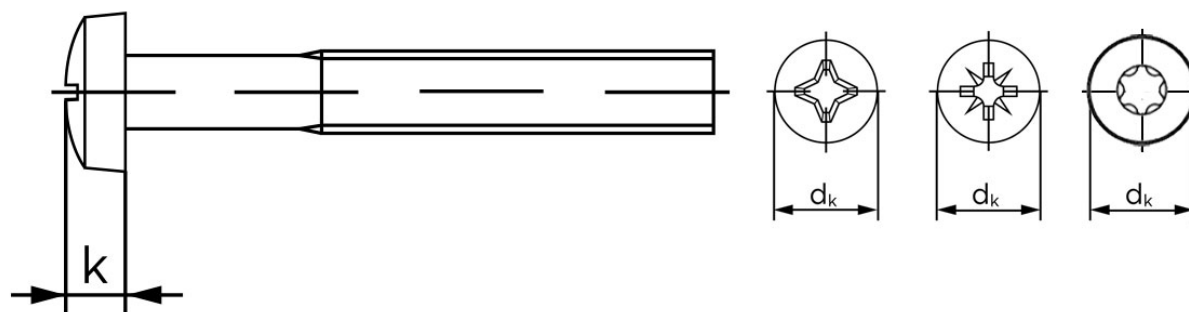

## Panhovedet Maskinskrue M/Phillips H DIN 7985 Rustfri-Syrefast A4 M1,6x8 (1000 Stk)

SKU: 079859440016008

GTIN:

Norm	DIN 7985
Dimensions	1,6
$d_k$	3,2
k	1,3
ISR	T5

Bemærk disse data er vejlede, og informationerne skal anses som vejledende, Bolte.dk stiller ingen garanti eller kan stilles til ansvar for overstående datatabel. Er du i tvivl så kontakt os på 75154999.