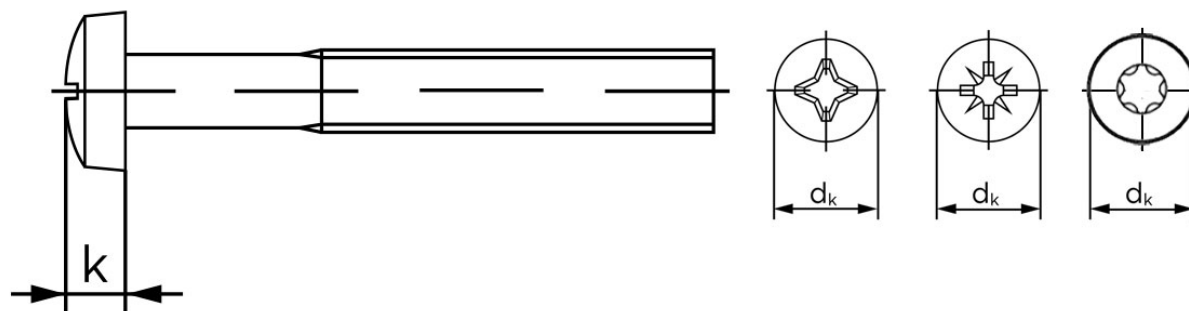

BOLTE

KVALITETSSKRUER OG -BOLTE PÅ NETTET

Panhovedet Maskinskrue M/Phillips H DIN 7985 Elforzinket Stål Kl. 4.8 M2,5x14 (2000 Stk)

SKU: 079854140025014

GTIN:

Norm	DIN 7985
Dimensions	2,5
d_k	5
k	2
ISR	T8

Bemærk disse data er vejlede, og informationerne skal anses som vejledende, Bolte.dk stiller ingen garanti eller kan stilles til ansvar for overstående datatabel. Er du i tvivl så kontakt os på 75154999.