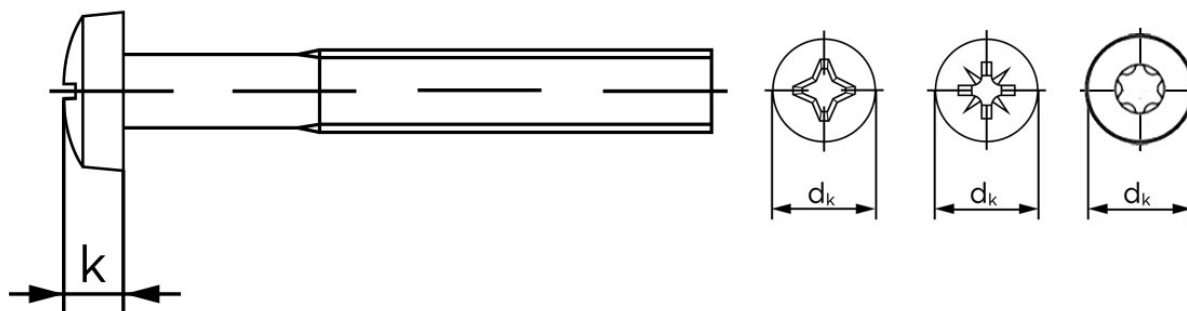

Panhovedet Maskinskrue M/Pozidriv Z DIN 7985 Elfoirzinket Stål KI 4.8 M2,5x16 (2000 Stk)

SKU: 079854150025016

GTIN:

Norm	DIN 7985
Dimensions	2,5
d_k	5
k	2
ISR	T8

Bemærk disse data er vejlede, og informationerne skal anses som vejledende, Bolte.dk stiller ingen garanti eller kan stilles til ansvar for overstående datatabel. Er du i tvivl så kontakt os på 75154999.