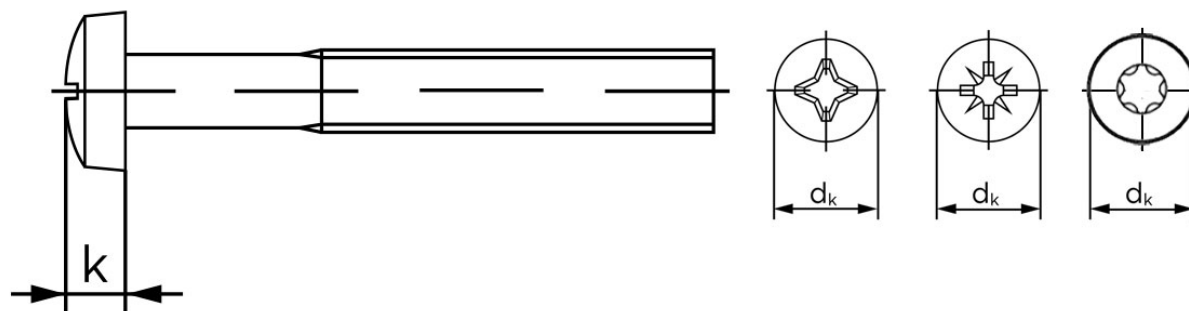

BOLTE

KVALITETSSKRUER OG -BOLTE PÅ NETTET

Panhovedet Maskinskrue M/Pozidriv Z DIN 7985 Rustfri A2 M2,5x16 (1000 Stk)

SKU: 079859250025016

GTIN:

Norm	DIN 7985
Dimensions	2,5
d_k	5
k	2
ISR	T8

Bemærk disse data er vejlede, og informationerne skal anses som vejledende, Bolte.dk stiller ingen garanti eller kan stilles til ansvar for overstående datatabel. Er du i tvivl så kontakt os på 75154999.