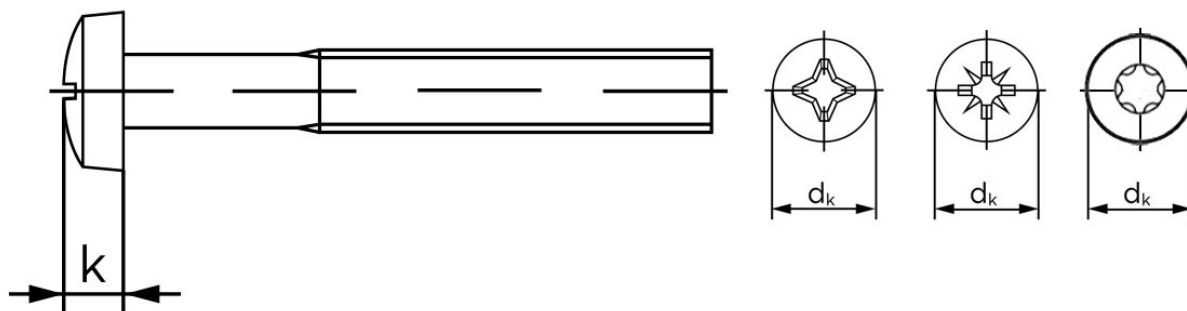

BOLTE

KVALITETSSKRUER OG -BOLTE PÅ NETTET

Panhovedet Maskinskrue M/Phillips H DIN 7985 Elforzinket Stål Kl. 4.8 M2,5x25 (2000 Stk)

SKU: 079854140025025

GTIN:

Norm	DIN 7985
Dimensions	2,5
d_k	5
k	2
ISR	T8

Bemærk disse data er vejlede, og informationerne skal anses som vejledende, Bolte.dk stiller ingen garanti eller kan stilles til ansvar for overstående datatabel. Er du i tvivl så kontakt os på 75154999.