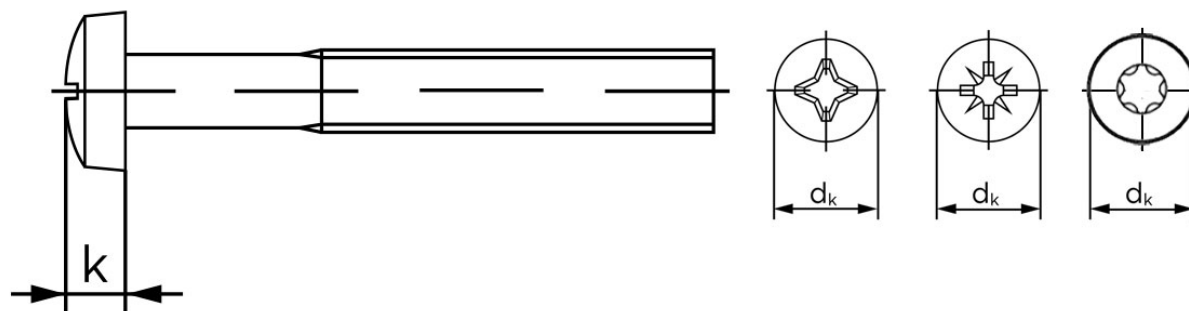

# BOLTE

KVALITETSSKRUER OG -BOLTE PÅ NETTET

## Panhovedet Maskinskrue M/Phillips H DIN 7985 Elforzinket Stål Kl. 4.8 M2,5x4 (2000 Stk)

SKU: 079854140025004

GTIN:

Norm	DIN 7985
Dimensions	2,5
$d_k$	5
k	2
ISR	T8

Bemærk disse data er vejlede, og informationerne skal anses som vejledende, Bolte.dk stiller ingen garanti eller kan stilles til ansvar for overstående datatabel. Er du i tvivl så kontakt os på 75154999.