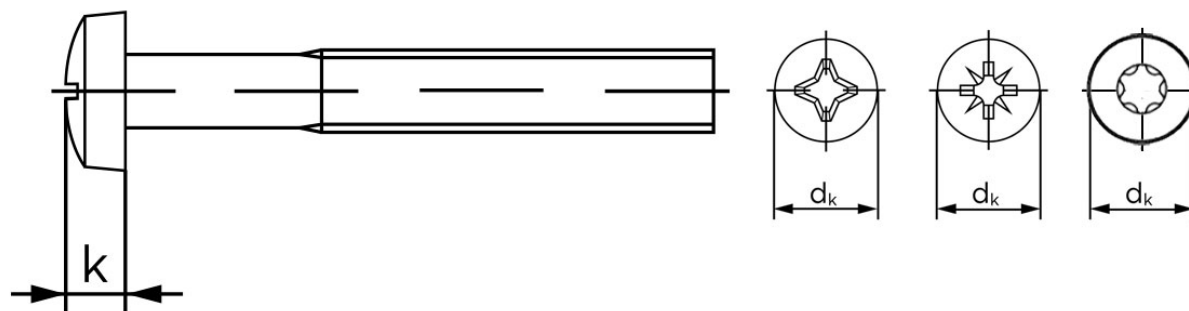

# BOLTE

KVALITETSSKRUER OG -BOLTE PÅ NETTET

## Panhovedet Maskinskrue M/Phillips H DIN 7985 Rustfri-Syrefast A4 M2,5x4 (1000 Stk)

SKU: 079859440025004

GTIN:

Norm	DIN 7985
Dimensions	2,5
$d_k$	5
k	2
ISR	T8

Bemærk disse data er vejlede, og informationerne skal anses som vejledende, Bolte.dk stiller ingen garanti eller kan stilles til ansvar for overstående datatabel. Er du i tvivl så kontakt os på 75154999.