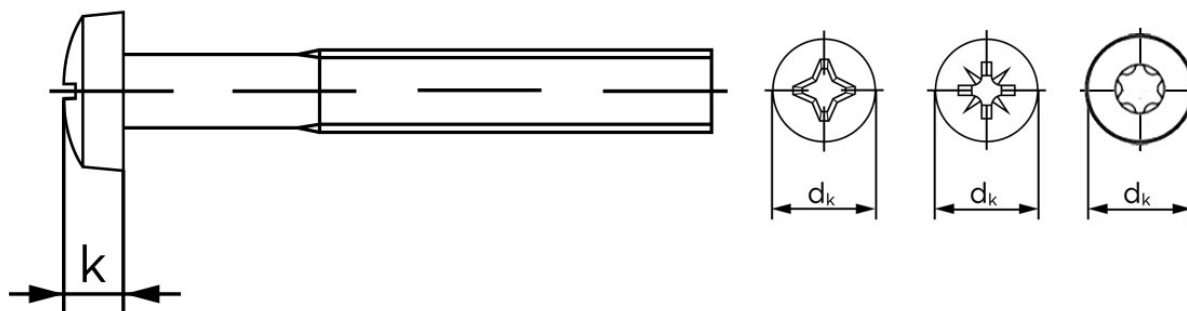

## Panhovedet Maskinskrue M/Torx ISR DIN 7985 Rustfri A2 M2,5x6-T8 (1000 Stk)

SKU: 079859260025006

GTIN:

Norm	DIN 7985
Dimensions	2,5
$d_k$	5
k	2
ISR	T8

Bemærk disse data er vejlede, og informationerne skal anses som vejledende, Bolte.dk stiller ingen garanti eller kan stilles til ansvar for overstående datatabel. Er du i tvivl så kontakt os på 75154999.