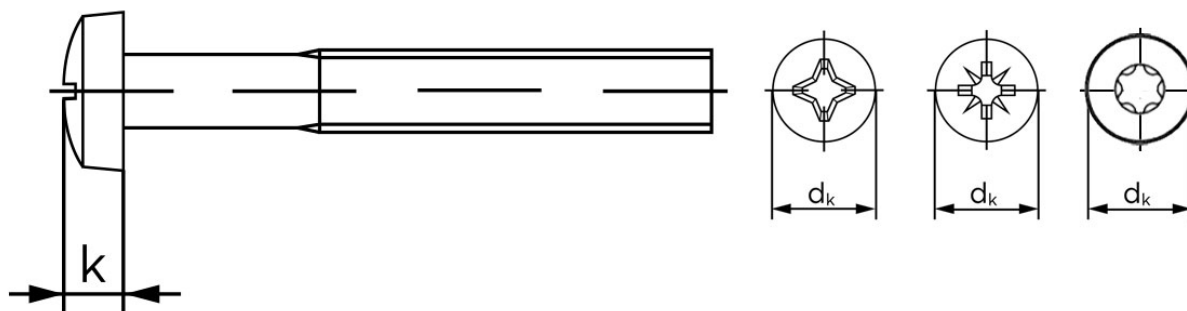

## Panhovedet Maskinskrue M/Torx ISR DIN 7985 Rustfri A2 M2,5x8-T8 (1000 Stk)

SKU: 079859260025008

GTIN:

Norm	DIN 7985
Dimensions	2,5
$d_k$	5
k	2
ISR	T8

Bemærk disse data er vejlede, og informationerne skal anses som vejledende, Bolte.dk stiller ingen garanti eller kan stilles til ansvar for overstående datatabel. Er du i tvivl så kontakt os på 75154999.