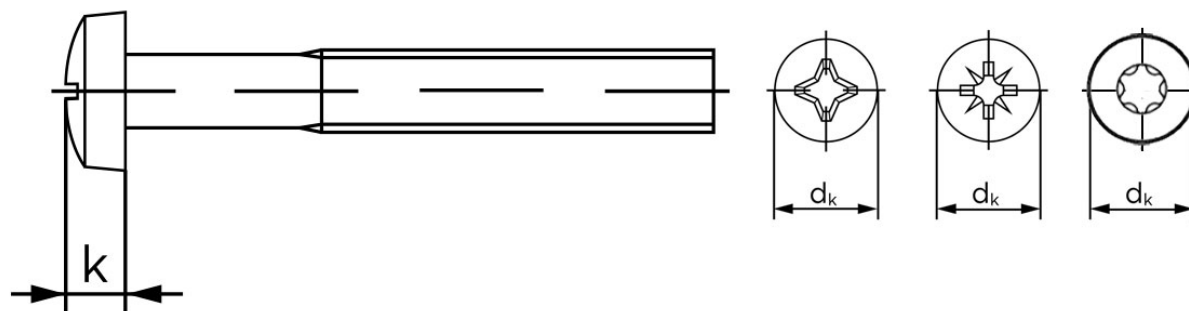

# BOLTE

KVALITETSSKRUER OG -BOLTE PÅ NETTET

## Panhovedet Maskinskrue M/Pozidriv Z DIN 7985 Rustfri A2 M2x10 (1000 Stk)

SKU: 079859250020010

GTIN:

Norm	DIN 7985
Dimensions	2
$d_k$	4
k	1,6
ISR	T6

Bemærk disse data er vejlede, og informationerne skal anses som vejledende, Bolte.dk stiller ingen garanti eller kan stilles til ansvar for overstående datatabel. Er du i tvivl så kontakt os på 75154999.