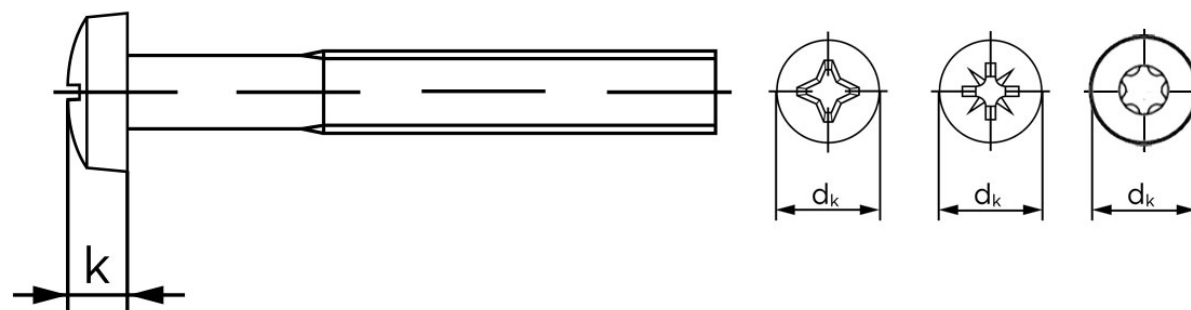

## Panhovedet Maskinskrue M/Pozidriv Z DIN 7985 Rustfri A2 M2x3 (1000 Stk)

SKU: 079859250020003

GTIN:

Norm	DIN 7985
Dimensions	2
$d_k$	4
k	1,6
ISR	T6

Bemærk disse data er vejlede, og informationerne skal anses som vejledende, Bolte.dk stiller ingen garanti eller kan stilles til ansvar for overstående datatabel. Er du i tvivl så kontakt os på 75154999.