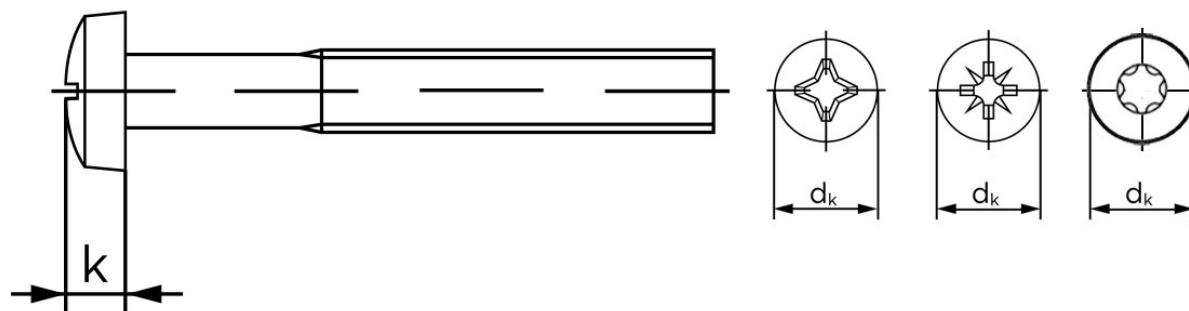

# BOLTE

KVALITETSSKRUER OG -BOLTE PÅ NETTET

## Panhovedet Maskinskrue M/Phillips H DIN 7985 Elforzinket Stål Kl. 4.8 M2x4 (2000 Stk)

SKU: 079854140020004

GTIN:

Norm	DIN 7985
Dimensions	2
$d_k$	4
k	1,6
ISR	T6

Bemærk disse data er vejlede, og informationerne skal anses som vejledende, Bolte.dk stiller ingen garanti eller kan stilles til ansvar for overstående datatabel. Er du i tvivl så kontakt os på 75154999.