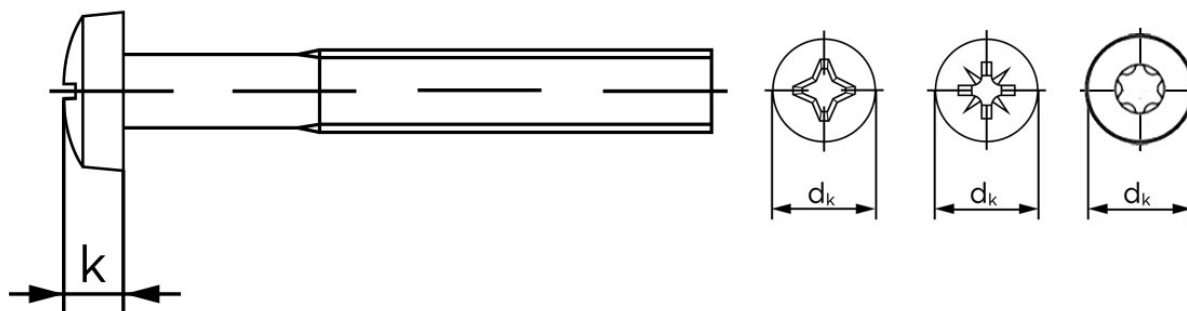

## Panhovedet Maskinskrue M/Phillips H DIN 7985 Rustfri A2 M2x5 (1000 Stk)

SKU: 079859240020005

GTIN:

Norm	DIN 7985
Dimensions	2
$d_k$	4
k	1,6
ISR	T6

Bemærk disse data er vejlede, og informationerne skal anses som vejledende, Bolte.dk stiller ingen garanti eller kan stilles til ansvar for overstående datatabel. Er du i tvivl så kontakt os på 75154999.